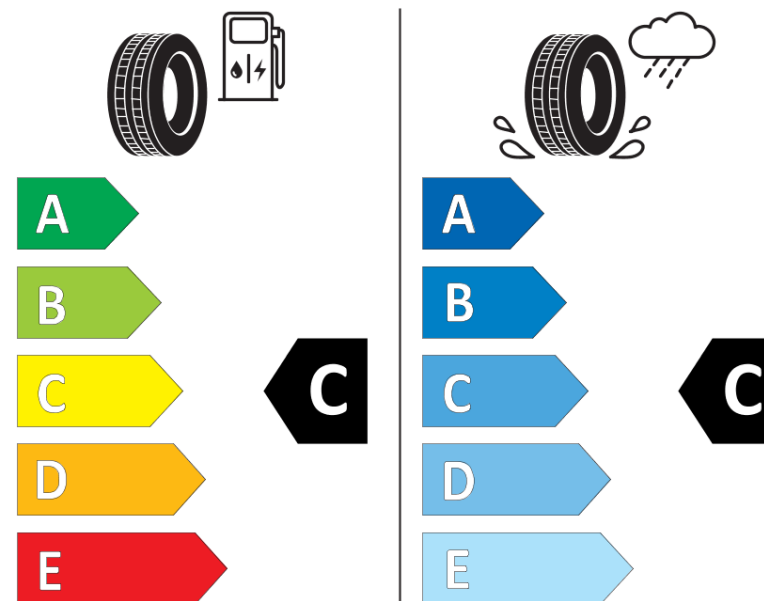

Fiche d'Information sur le Produit

Règlementation déléguée (UE) 2020/740

Marque	KLEBER
Désignation commerciale	CITILANDER
Identifiant	989063
Dimension	225/65R17
Indice de charge	102
Indice de vitesse	H
Classe d'efficacité en carburant	C
Classe d'adhérence sur sol mouillé	C
Classe de bruit de roulement externe	B
Valeur de bruit de roulement externe	70 dB
Pneu neige	Oui
Pneu glace	Non
Date de début de production	44/14
Date de fin de production	
Version de charge	SL
Information additionnelle	225/65 R17 102H TL CITILANDER KL

KLEBER

989063

225/65R17 102 H

C1

2020/740