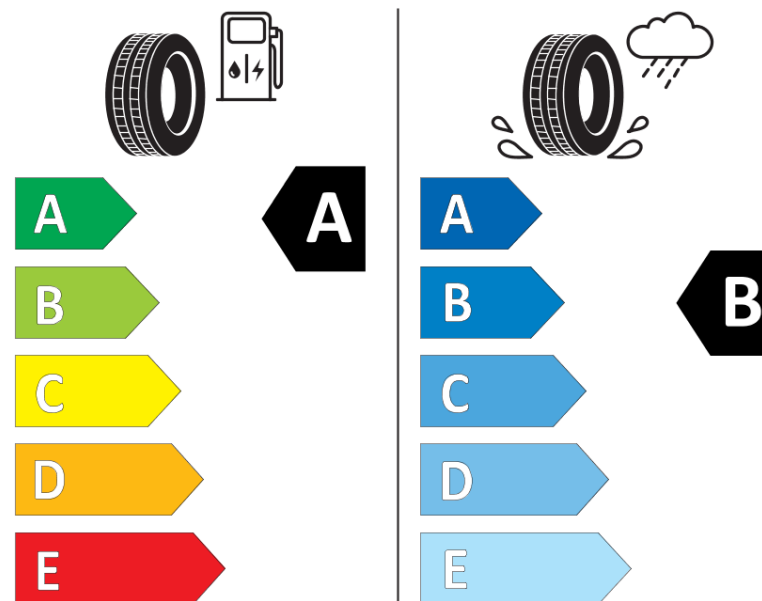

Fiche d'Information sur le Produit

Règlementation déléguée (UE) 2020/740

Marque	MICHELIN
Désignation commerciale	CROSSCLIMATE 2 S1
Identifiant	990565
Dimension	215/55R18
Indice de charge	95
Indice de vitesse	H
Classe d'efficacité en carburant	A
Classe d'adhérence sur sol mouillé	B
Classe de bruit de roulement externe	B
Valeur de bruit de roulement externe	72 dB
Pneu neige	Oui
Pneu glace	Non
Date de début de production	22/22
Date de fin de production	
Version de charge	SL
Information additionnelle	215/55 R18 95H TL CROSSCLIMATE 2 S1 MI

MICHELIN

990565

215/55R18 95 H

C1

2020/740