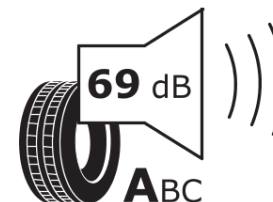

MICHELIN

991636

195/60R16 89 T

C1