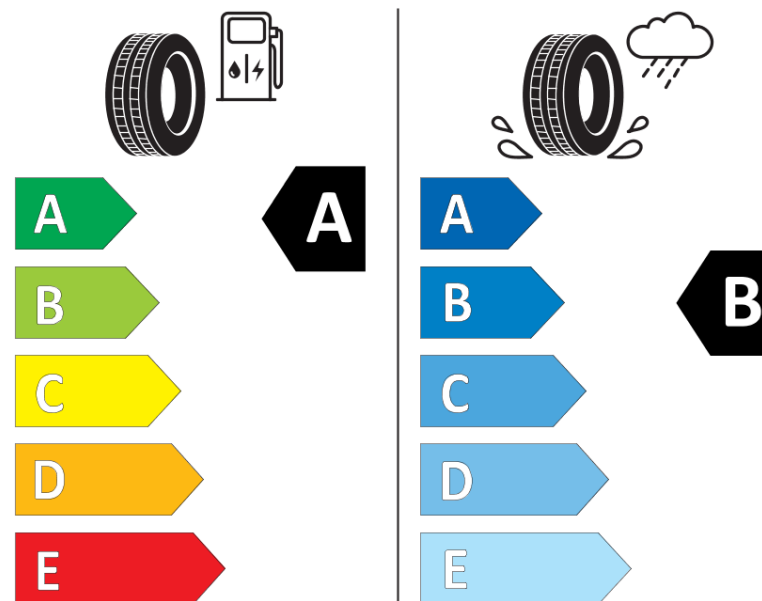

## Informacijski list proizvoda

UREDBA (EU) 2020/740

Naziv i zaštitni znak dobavljača	<b>MICHELIN</b>
Komercijalni ili trgovački naziv	<b>E PRIMACY</b>
Identifikacijska oznaka	<b>069514</b>
Oznaka dimenzije pneumatika	<b>195/55R16</b>
Indeks nosivosti	<b>91</b>
Indeks brzine	<b>T</b>
Razred učinkovitosti za gorivo	<b>A</b>
Razred držanja ceste na mokrim podlogama	<b>B</b>
Razred vanjske buke kotrljanja	<b>A</b>
Vrijednost vanjske buke kotrljanja	<b>69 dB</b>
Pneumatici za duboki snijeg	<b>Ne</b>
Pneumatici za led	<b>Ne</b>
Datum početka proizvodnje	<b>04/20</b>
Datum prestanka proizvodnje	
Oznaka nosivosti	<b>XL</b>
Dodatne informacije	<b>195/55 R16 91T XL TL E PRIMACY MI</b>

# ENERG

**MICHELIN**

069514

195/55R16 91 T

C1

2020/740