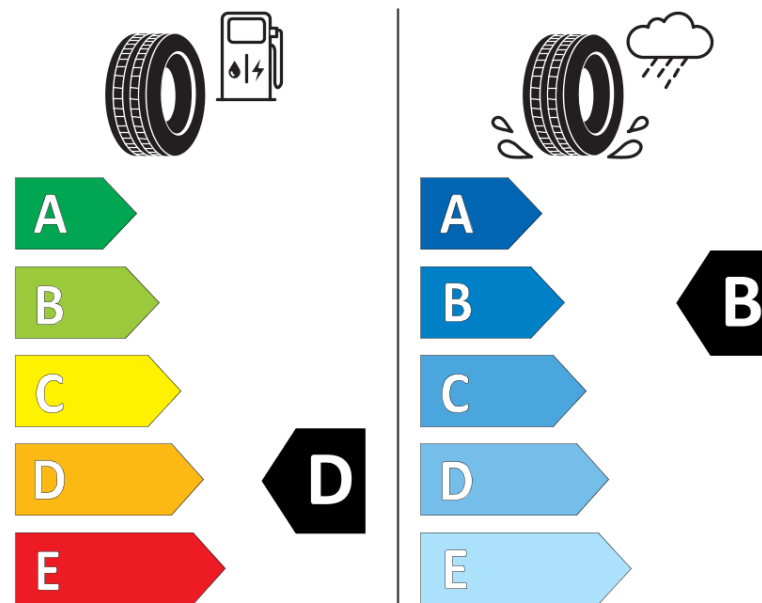

Indeks nosivosti (dodatni za jednostruke kotače)

Indeks nosivosti (dodatni za dvostruke kotače)

Indeks brzine (dodatni)

ENERG

MICHELIN

085226

205/65R16C 107/105 T

C2