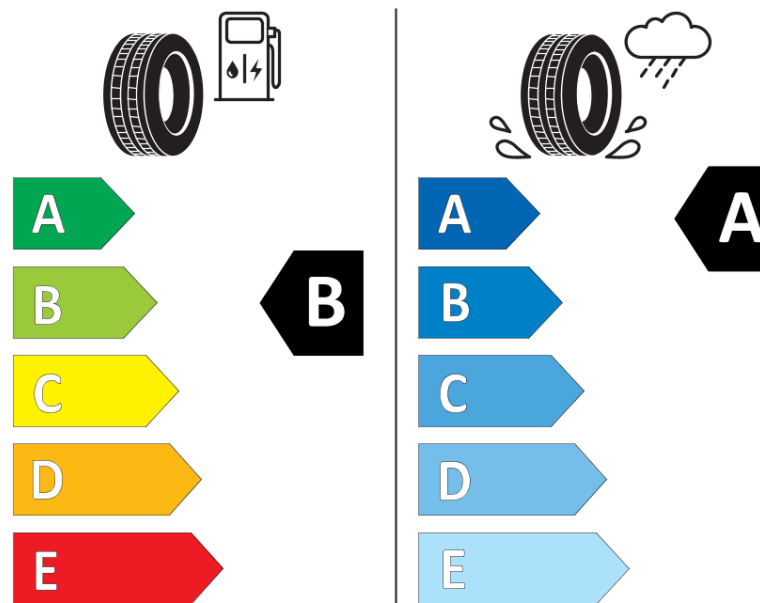

## Informacijski list proizvoda

UREDBA (EU) 2020/740

Naziv i zaštitni znak dobavljača	<b>MICHELIN</b>
Komercijalni ili trgovački naziv	<b>AGILIS 3</b>
Identifikacijska oznaka	<b>126305</b>
Oznaka dimenzije pneumatika	<b>205/65R16C</b>
Indeks nosivosti	<b>107</b>
Indeks nosivosti (za dvostruke kotače)	<b>105</b>
Indeks brzine	<b>T</b>
Razred učinkovitosti za gorivo	<b>B</b>
Razred držanja ceste na mokrim podlogama	<b>A</b>
Razred vanjske buke kotrljanja	<b>B</b>
Vrijednost vanjske buke kotrljanja	<b>72 dB</b>
Pneumatici za duboki snijeg	<b>Ne</b>
Datum početka proizvodnje	<b>07/19</b>
Datum prestanka proizvodnje	
Dodatne informacije	<b>205/65 R 16C 107/105T (103H) TL AGILIS 3 MI</b>
Indeks nosivosti (dodatni za jednostruke kotače)	
Indeks nosivosti (dodatni za dvostruke kotače)	

# ENERG

**MICHELIN**

126305

205/65R16C 107/105 T

C2

2020/740