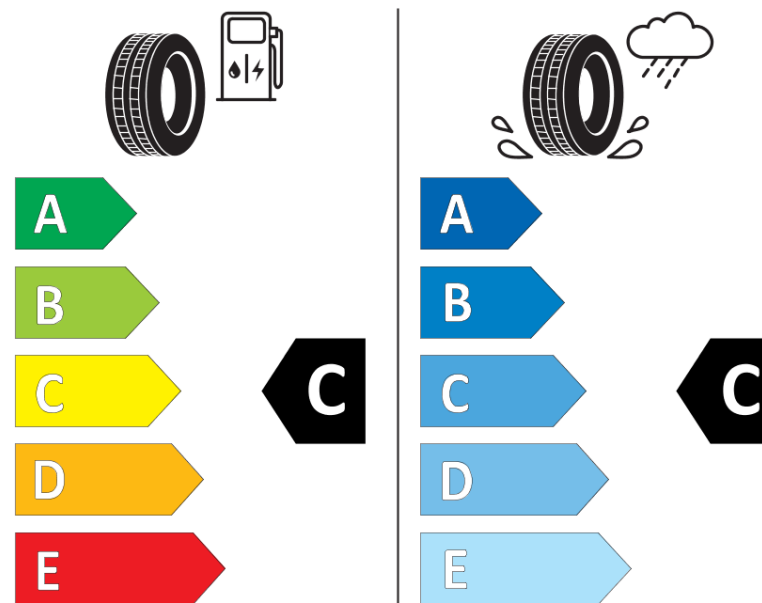

## Informacijski list proizvoda

UREDBA (EU) 2020/740

Naziv i zaštitni znak dobavljača	<b>MICHELIN</b>
Komercijalni ili trgovački naziv	<b>PILOT ALPIN 5</b>
Identifikacijska oznaka	<b>131688</b>
Oznaka dimenzije pneumatika	<b>HL255/45R20</b>
Indeks nosivosti	<b>108</b>
Indeks brzine	<b>H</b>
Razred učinkovitosti za gorivo	<b>C</b>
Razred držanja ceste na mokrim podlogama	<b>C</b>
Razred vanjske buke kotrljanja	<b>B</b>
Vrijednost vanjske buke kotrljanja	<b>71 dB</b>
Pneumatici za duboki snijeg	<b>Da</b>
Pneumatici za led	<b>Ne</b>
Datum početka proizvodnje	<b>09/26</b>
Datum prestanka proizvodnje	
Oznaka nosivosti	<b>XL</b>
Dodatne informacije	<b>HL255/45 R20 108H XL TL PILOT ALPIN 5 * MI</b>

**H**

131688

**H255/45R20 108 H**

**C1**

2020/740