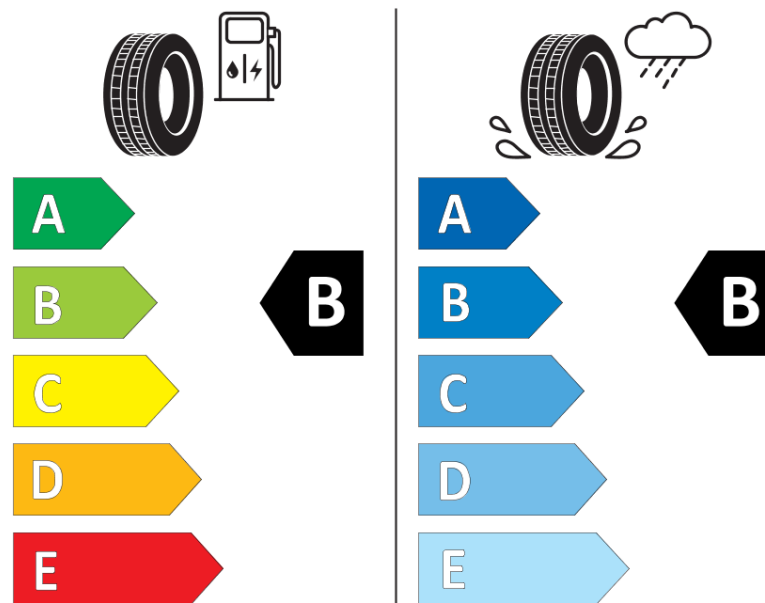

Informacijski list proizvoda

UREDBA (EU) 2020/740

Naziv i zaštitni znak dobavljača	MICHELIN
Komercijalni ili trgovački naziv	PILOT SPORT EV I
Identifikacijska oznaka	132907
Oznaka dimenzije pneumatika	255/40R21
Indeks nosivosti	102
Indeks brzine	W
Razred učinkovitosti za gorivo	B
Razred držanja ceste na mokrim podlogama	B
Razred vanjske buke kotrljanja	B
Vrijednost vanjske buke kotrljanja	72 dB
Pneumatici za duboki snijeg	Ne
Pneumatici za led	Ne
Datum početka proizvodnje	51/23
Datum prestanka proizvodnje	
Oznaka nosivosti	XL
Dodatne informacije	255/40 R21 102W XL TL PILOT SPORT EV I MI

ENERG

MICHELIN

132907

255/40R21 102 W XL

C1