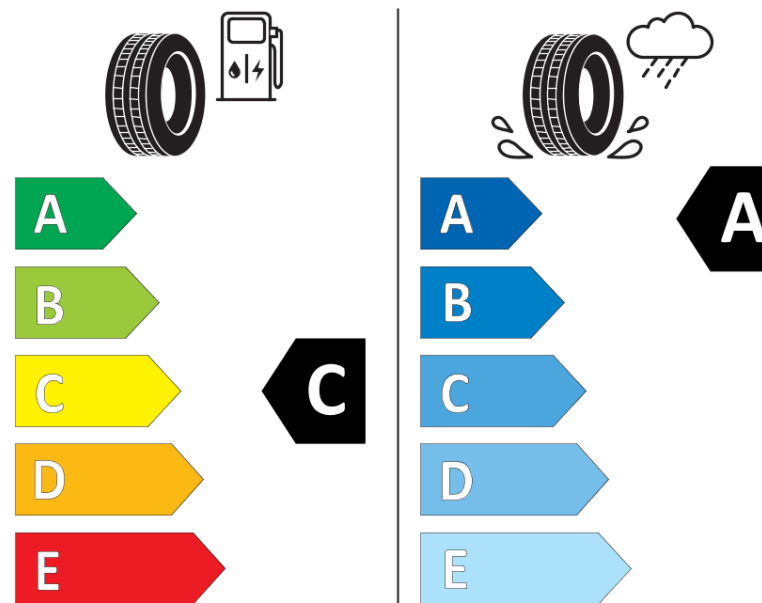

Informacijski list proizvoda

UREDBA (EU) 2020/740

Naziv i zaštitni znak dobavljača	MICHELIN
Komercijalni ili trgovački naziv	CROSSCLIMATE CAMPING
Identifikacijska oznaka	153813
Oznaka dimenzije pneumatika	225/75R16C
Indeks nosivosti	116
Indeks nosivosti (za dvostruke kotače)	114

Indeks nosivosti (dodatni za jednostruke kotače)

Indeks nosivosti (dodatni za dvostruke kotače)

Indeks brzine (dodatni)

ENERG

MICHELIN

153813

225/75R16C 116/114 R

C2