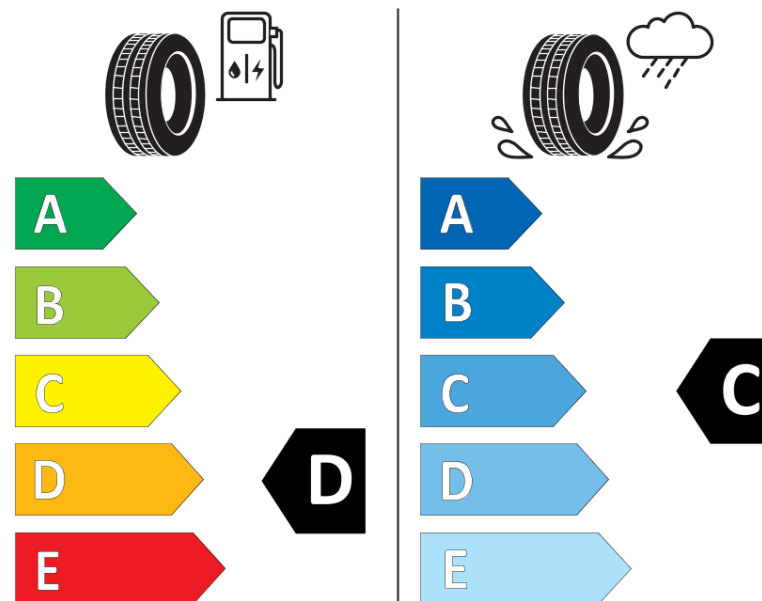

Informacijski list proizvoda

UREDBA (EU) 2020/740

Naziv i zaštitni znak dobavljača	MICHELIN
Komercijalni ili trgovački naziv	CROSSCLIMATE2 A/W
Identifikacijska oznaka	166980
Oznaka dimenzije pneumatika	245/60R18
Indeks nosivosti	109
Indeks brzine	V
Razred učinkovitosti za gorivo	D
Razred držanja ceste na mokrim podlogama	C
Razred vanjske buke kotrljanja	B
Vrijednost vanjske buke kotrljanja	72 dB
Pneumatici za duboki snijeg	Da
Pneumatici za led	Ne
Datum početka proizvodnje	45/23
Datum prestanka proizvodnje	
Oznaka nosivosti	XL
Dodatne informacije	245/60R18 109V XL TL CROSSCLIMATE2 A/W MI

ENERG

MICHELIN

166980

245/60R18 109 V XL

C1