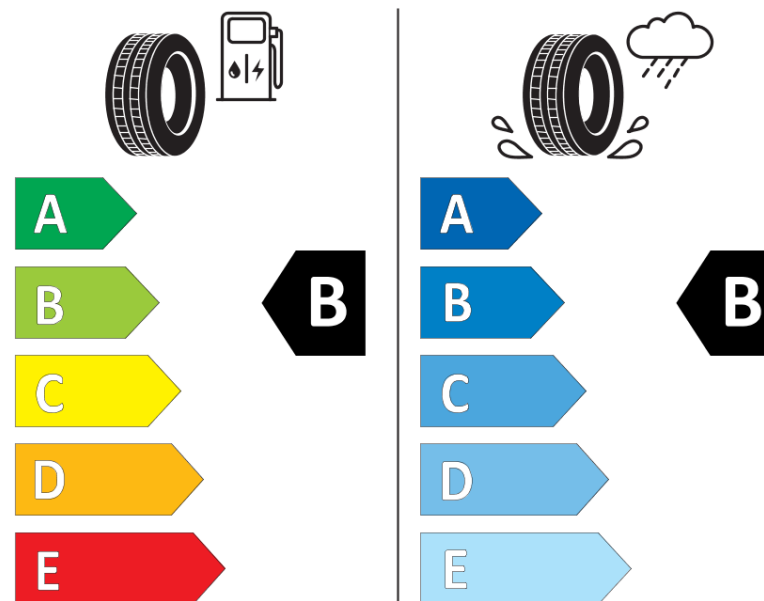

## Informacijski list proizvoda

UREDBA (EU) 2020/740

Naziv i zaštitni znak dobavljača	<b>MICHELIN</b>
Komercijalni ili trgovački naziv	<b>CROSSCLIMATE 2</b>
Identifikacijska oznaka	<b>170766</b>
Oznaka dimenzije pneumatika	<b>205/55R16</b>
Indeks nosivosti	<b>94</b>
Indeks brzine	<b>V</b>
Razred učinkovitosti za gorivo	<b>B</b>
Razred držanja ceste na mokrim podlogama	<b>B</b>
Razred vanjske buke kotrljanja	<b>A</b>
Vrijednost vanjske buke kotrljanja	<b>69 dB</b>
Pneumatici za duboki snijeg	<b>Da</b>
Pneumatici za led	<b>Ne</b>
Datum početka proizvodnje	<b>23/18</b>
Datum prestanka proizvodnje	
Oznaka nosivosti	<b>XL</b>
Dodatne informacije	<b>205/55 R16 94V XL TL CROSSCLIMATE 2 MI</b>

**MICHELIN**

170766

205/55R16 94 V

C1

2020/740