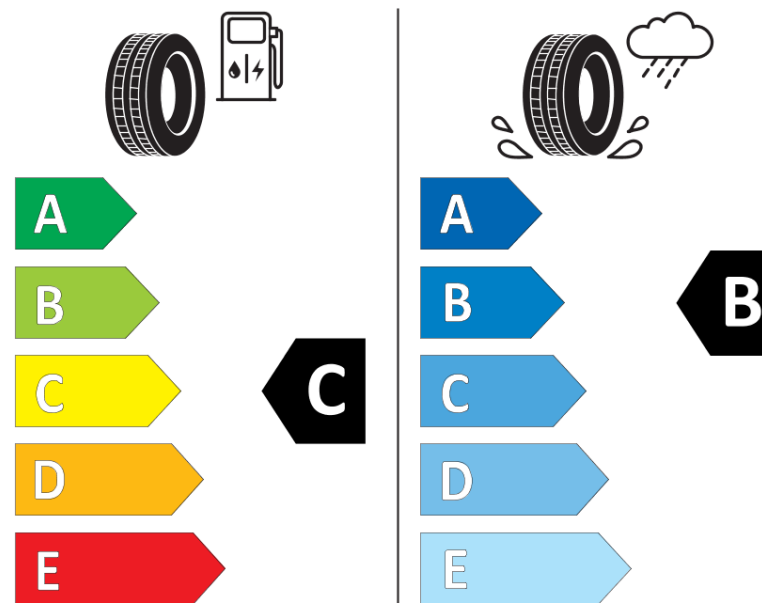

Informacijski list proizvoda

UREDBA (EU) 2020/740

Naziv i zaštitni znak dobavljača	MICHELIN
Komercijalni ili trgovački naziv	AGILIS ALPIN
Identifikacijska oznaka	183561
Oznaka dimenzije pneumatika	235/60R17C
Indeks nosivosti	117
Indeks nosivosti (za dvostruke kotače)	115

Indeks brzine	R
Razred učinkovitosti za gorivo	C
Razred držanja ceste na mokrim podlogama	B
Razred vanjske buke kotrljanja	B
Vrijednost vanjske buke kotrljanja	71 dB
Pneumatici za duboki snijeg	Da
Datum početka proizvodnje	29/13
Datum prestanka proizvodnje	
Dodatne informacije	235/60 R 17C 117/115R TL AGILIS ALPIN MI

Indeks nosivosti (dodatni za jednostruke kotače)

Indeks nosivosti (dodatni za dvostruke kotače)

Indeks brzine (dodatni)

MICHELIN

183561

235/60R17C 117/115 R

C2

2020/740