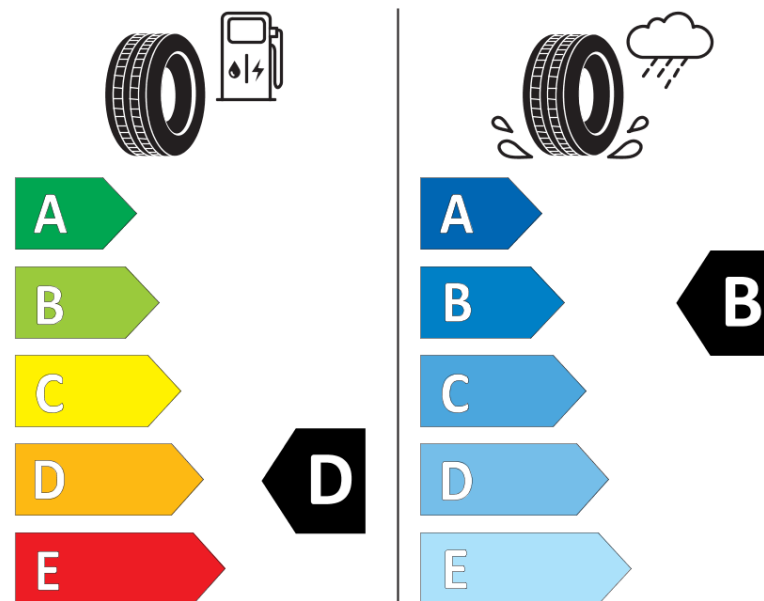

## Informacijski list proizvoda

UREDBA (EU) 2020/740

Naziv i zaštitni znak dobavljača	<b>MICHELIN</b>
Komercijalni ili trgovački naziv	<b>ALPIN 5</b>
Identifikacijska oznaka	<b>203172</b>
Oznaka dimenzije pneumatika	<b>215/65R17</b>
Indeks nosivosti	<b>99</b>
Indeks brzine	<b>H</b>
Razred učinkovitosti za gorivo	<b>D</b>
Razred držanja ceste na mokrim podlogama	<b>B</b>
Razred vanjske buke kotrljanja	<b>B</b>
Vrijednost vanjske buke kotrljanja	<b>71 dB</b>
Pneumatici za duboki snijeg	<b>Da</b>
Pneumatici za led	<b>Ne</b>
Datum početka proizvodnje	<b>18/14</b>
Datum prestanka proizvodnje	
Oznaka nosivosti	<b>SL</b>
Dodatne informacije	<b>215/65 R17 99H TL ALPIN 5 MI</b>

**MICHELIN**

203172

215/65R17 99 H

C1

2020/740