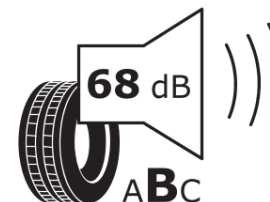

ENERG

MICHELIN

236094

155/60R20 80 Q

C1