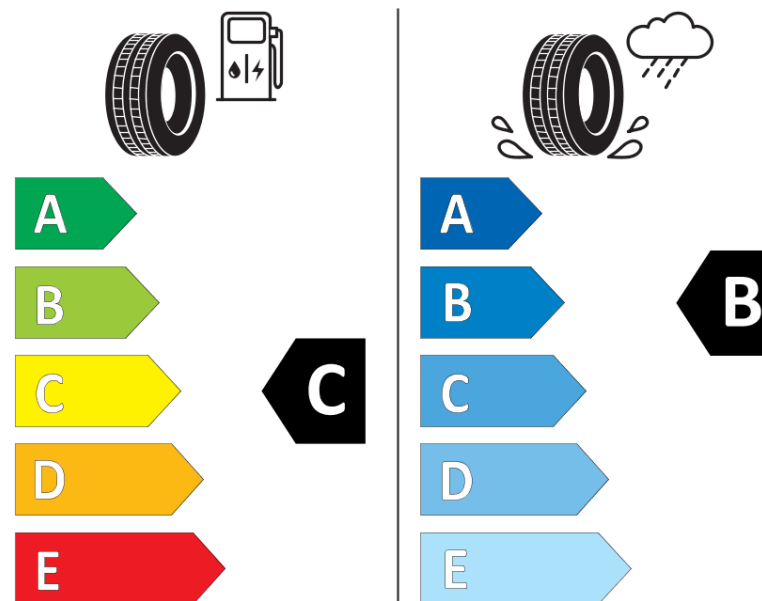

## Informacijski list proizvoda

UREDBA (EU) 2020/740

Naziv i zaštitni znak dobavljača	<b>MICHELIN</b>
Komercijalni ili trgovački naziv	<b>PILOT ALPIN 5</b>
Identifikacijska oznaka	<b>239126</b>
Oznaka dimenzije pneumatika	<b>275/35R20</b>
Indeks nosivosti	<b>102</b>
Indeks brzine	<b>W</b>
Razred učinkovitosti za gorivo	<b>C</b>
Razred držanja ceste na mokrim podlogama	<b>B</b>
Razred vanjske buke kotrljanja	<b>B</b>
Vrijednost vanjske buke kotrljanja	<b>71 dB</b>
Pneumatici za duboki snijeg	<b>Da</b>
Pneumatici za led	<b>Ne</b>
Datum početka proizvodnje	<b>01/19</b>
Datum prestanka proizvodnje	
Oznaka nosivosti	<b>XL</b>
Dodatne informacije	<b>275/35 R20 102W XL TL PILOT ALPIN 5 MI</b>

**MICHELIN**

239126

275/35R20 102 W

C1

2020/740