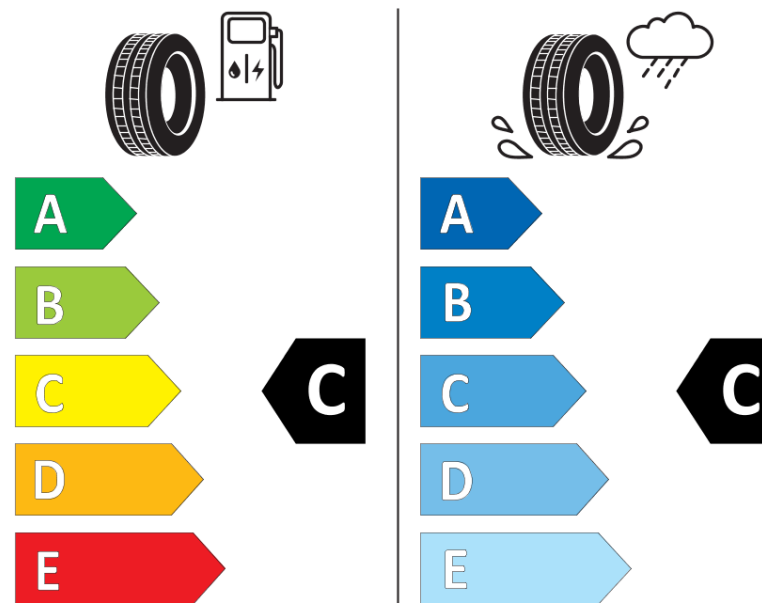

Informacijski list proizvoda

UREDBA (EU) 2020/740

Naziv i zaštitni znak dobavljača	MICHELIN
Komercijalni ili trgovački naziv	PILOT ALPIN 5 SUV NEO
Identifikacijska oznaka	251112
Oznaka dimenzije pneumatika	285/45R20
Indeks nosivosti	112
Indeks brzine	V
Razred učinkovitosti za gorivo	C
Razred držanja ceste na mokrim podlogama	C
Razred vanjske buke kotrljanja	B
Vrijednost vanjske buke kotrljanja	74 dB
Pneumatici za duboki snijeg	Da
Pneumatici za led	Ne
Datum početka proizvodnje	51/20
Datum prestanka proizvodnje	
Oznaka nosivosti	XL
Dodatne informacije	285/45 R20 112V XL TL PILOT ALPIN 5 SUV NEO MI

MICHELIN

251112

285/45R20 112 V XL

C1

2020/740