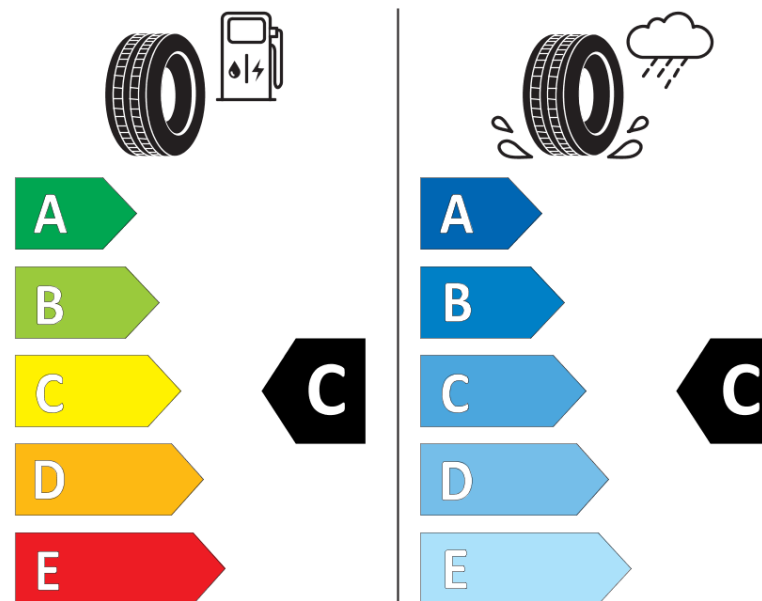

## Informacijski list proizvoda

UREDBA (EU) 2020/740

Naziv i zaštitni znak dobavljača	<b>MICHELIN</b>
Komercijalni ili trgovački naziv	<b>PILOT ALPIN 5 MO1</b>
Identifikacijska oznaka	<b>255218</b>
Oznaka dimenzije pneumatika	<b>235/45R18</b>
Indeks nosivosti	<b>98</b>
Indeks brzine	<b>V</b>
Razred učinkovitosti za gorivo	<b>C</b>
Razred držanja ceste na mokrim podlogama	<b>C</b>
Razred vanjske buke kotrljanja	<b>B</b>
Vrijednost vanjske buke kotrljanja	<b>70 dB</b>
Pneumatici za duboki snijeg	<b>Da</b>
Pneumatici za led	<b>Ne</b>
Datum početka proizvodnje	<b>05/20</b>
Datum prestanka proizvodnje	
Oznaka nosivosti	<b>XL</b>
Dodatne informacije	<b>235/45 R18 98V XL TL PILOT ALPIN 5 MO1 MI</b>

**MICHELIN**

255218

235/45R18 98 V XL

C1

2020/740