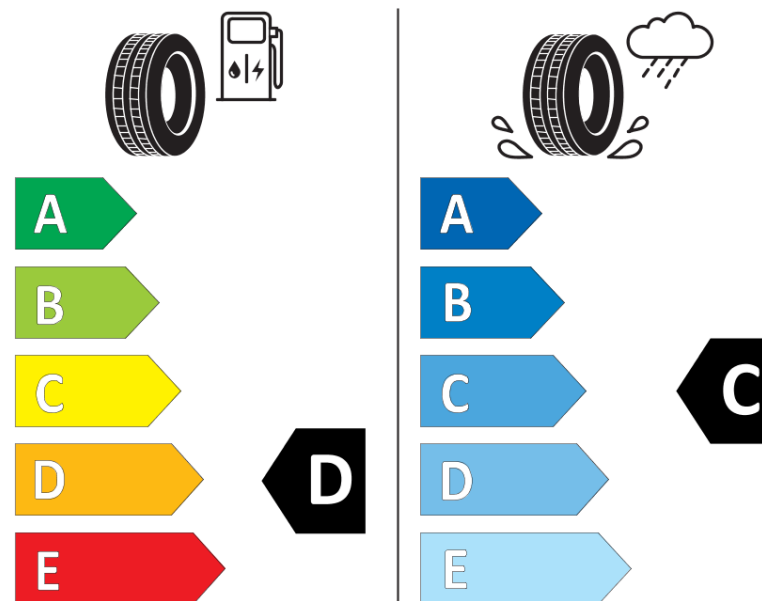

## Informacijski list proizvoda

UREDBA (EU) 2020/740

Naziv i zaštitni znak dobavljača	<b>MICHELIN</b>
Komercijalni ili trgovački naziv	<b>LATITUDE ALPIN LA2</b>
Identifikacijska oznaka	<b>259768</b>
Oznaka dimenzije pneumatika	<b>265/65R17</b>
Indeks nosivosti	<b>116</b>
Indeks brzine	<b>H</b>
Razred učinkovitosti za gorivo	<b>D</b>
Razred držanja ceste na mokrim podlogama	<b>C</b>
Razred vanjske buke kotrljanja	<b>B</b>
Vrijednost vanjske buke kotrljanja	<b>72 dB</b>
Pneumatici za duboki snijeg	<b>Da</b>
Pneumatici za led	<b>Ne</b>
Datum početka proizvodnje	<b>16/13</b>
Datum prestanka proizvodnje	
Oznaka nosivosti	<b>XL</b>
Dodatne informacije	<b>265/65 R17 116H XL TL LATITUDE ALPIN LA2 GRNX MI</b>

**MICHELIN**

259768

265/65R17 116 H

C1

2020/740