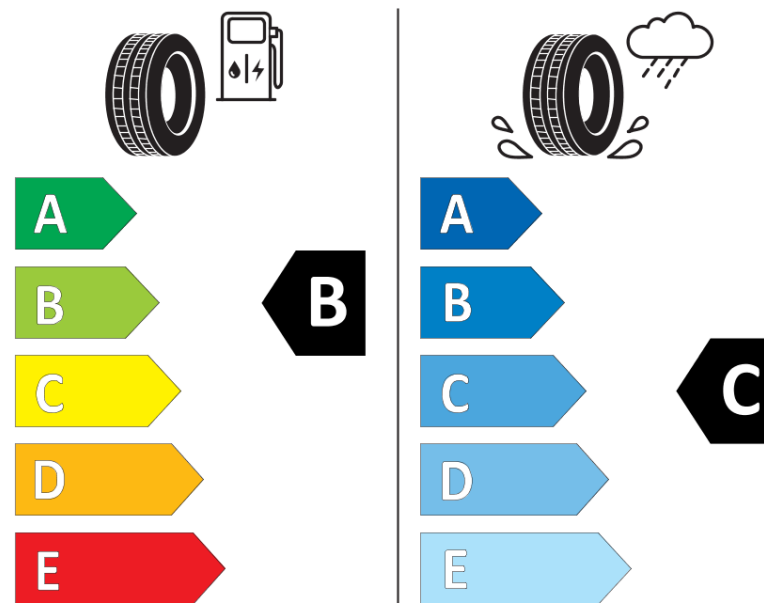

Informacijski list proizvoda

UREDBA (EU) 2020/740

Naziv i zaštitni znak dobavljača	MICHELIN
Komercijalni ili trgovački naziv	PILOT ALPIN 5 SUV
Identifikacijska oznaka	264629
Oznaka dimenzije pneumatika	285/35R21
Indeks nosivosti	105
Indeks brzine	W
Razred učinkovitosti za gorivo	B
Razred držanja ceste na mokrim podlogama	C
Razred vanjske buke kotrljanja	B
Vrijednost vanjske buke kotrljanja	74 dB
Pneumatici za duboki snijeg	Da
Pneumatici za led	Ne
Datum početka proizvodnje	24/21
Datum prestanka proizvodnje	
Oznaka nosivosti	XL
Dodatne informacije	285/35 R21 105W XL TL PILOT ALPIN 5 SUV MI

MICHELIN

264629

285/35R21 105 W XL

C1

2020/740