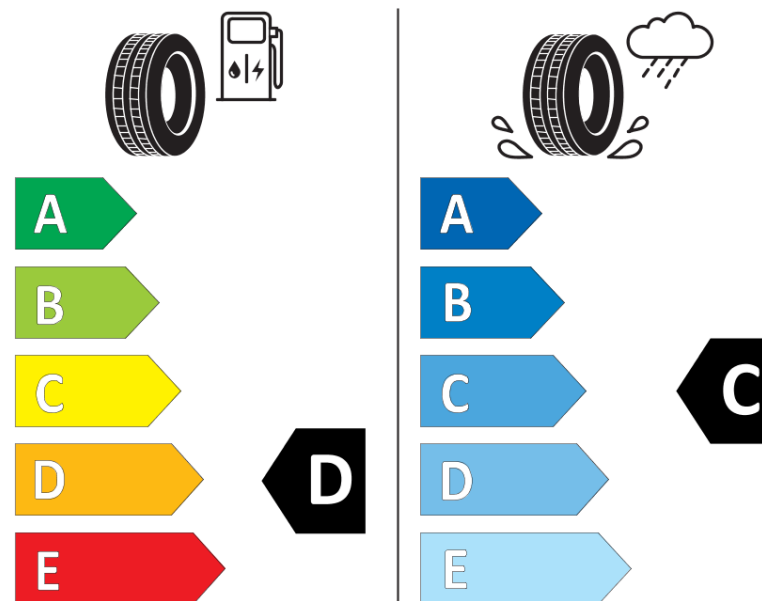

## Informacijski list proizvoda

UREDBA (EU) 2020/740

Naziv i zaštitni znak dobavljača	<b>MICHELIN</b>
Komercijalni ili trgovački naziv	<b>LATITUDE ALPIN LA2</b>
Identifikacijska oznaka	<b>268547</b>
Oznaka dimenzije pneumatika	<b>265/40R21</b>
Indeks nosivosti	<b>105</b>
Indeks brzine	<b>V</b>
Razred učinkovitosti za gorivo	<b>D</b>
Razred držanja ceste na mokrim podlogama	<b>C</b>
Razred vanjske buke kotrljanja	<b>B</b>
Vrijednost vanjske buke kotrljanja	<b>72 dB</b>
Pneumatici za duboki snijeg	<b>Da</b>
Pneumatici za led	<b>Ne</b>
Datum početka proizvodnje	<b>38/11</b>
Datum prestanka proizvodnje	
Oznaka nosivosti	<b>XL</b>
Dodatne informacije	<b>265/40 R21 105V XL TL LATITUDE ALPIN LA2 GRNX MI</b>

**MICHELIN**

268547

265/40R21 105 V

C1

2020/740