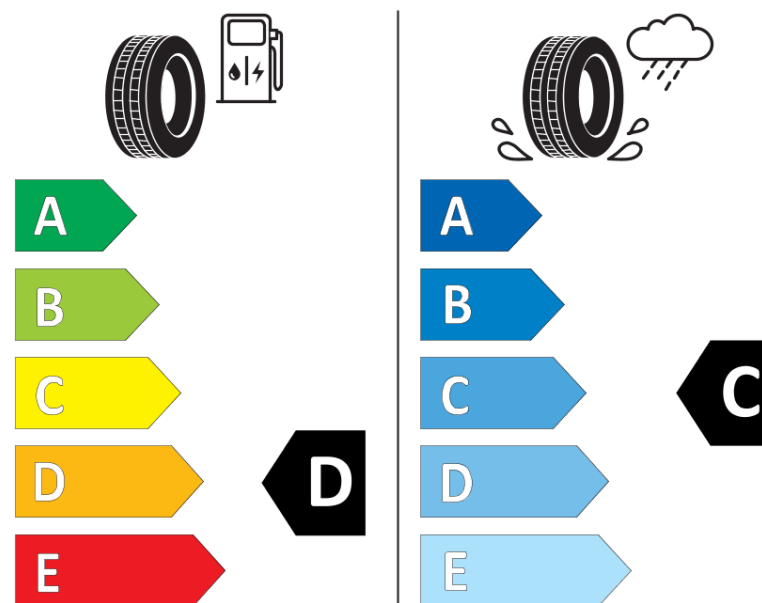

## Informacijski list proizvoda

UREDBA (EU) 2020/740

Naziv i zaštitni znak dobavljača	<b>MICHELIN</b>
Komercijalni ili trgovački naziv	<b>PILOT SPORT CUP 2 CNT</b>
Identifikacijska oznaka	<b>282137</b>
Oznaka dimenzije pneumatika	<b>245/30ZR20</b>
Indeks nosivosti	<b>90</b>
Indeks brzine	<b>(Y)</b>
Razred učinkovitosti za gorivo	<b>D</b>
Razred držanja ceste na mokrim podlogama	<b>C</b>
Razred vanjske buke kotrljanja	<b>B</b>
Vrijednost vanjske buke kotrljanja	<b>70 dB</b>
Pneumatici za duboki snijeg	<b>Ne</b>
Pneumatici za led	<b>Ne</b>
Datum početka proizvodnje	<b>04/19</b>
Datum prestanka proizvodnje	
Oznaka nosivosti	<b>XL</b>
Dodatne informacije	<b>245/30 ZR20 (90Y) XL PILOT SPORT CUP 2 CONNECT MI</b>

# ENERG

**MICHELIN**

282137

245/30ZR20 (90Y) XL

C1

2020/740