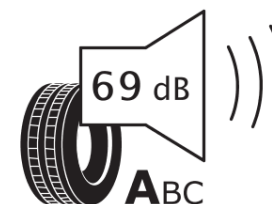

ENERG

MICHELIN

295546

255/45R20 101 H

C1