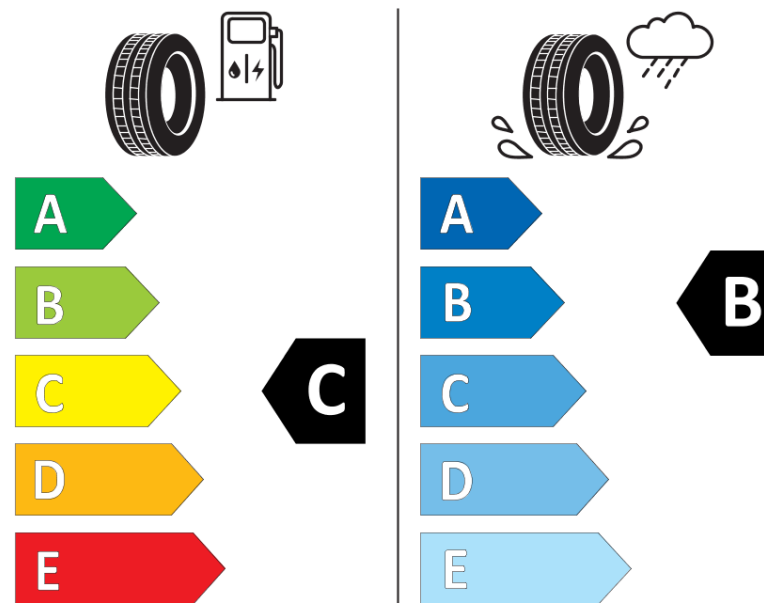

Informacijski list proizvoda

UREDBA (EU) 2020/740

Naziv i zaštitni znak dobavljača	MICHELIN
Komercijalni ili trgovački naziv	AGILIS ALPIN
Identifikacijska oznaka	302468
Oznaka dimenzije pneumatika	235/65R16C
Indeks nosivosti	121
Indeks nosivosti (za dvostruke kotače)	119

Indeks nosivosti (dodatni za jednostruke kotače)

Indeks nosivosti (dodatni za dvostruke kotače)

Indeks brzine (dodatni)

MICHELIN

302468

235/65R16C 121/119 R

C2

2020/740