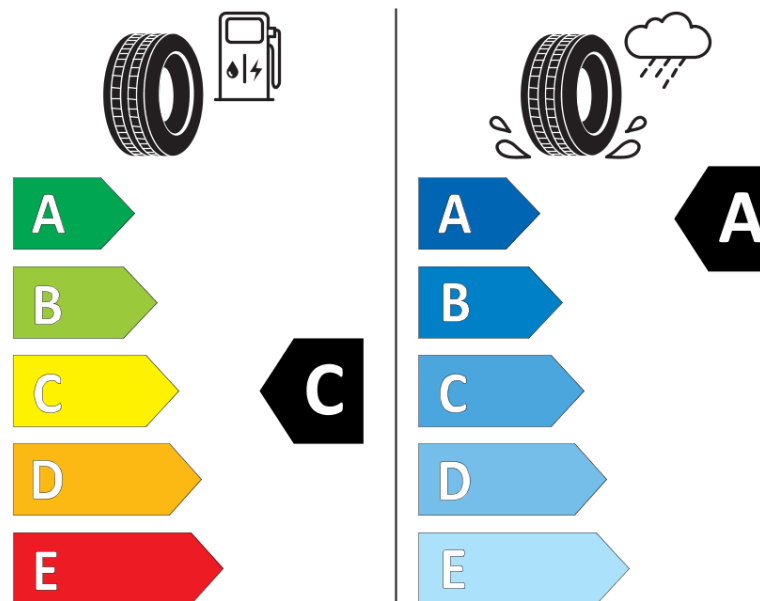

## Informacijski list proizvoda

UREDBA (EU) 2020/740

Naziv i zaštitni znak dobavljača	<b>MICHELIN</b>
Komercijalni ili trgovački naziv	<b>CROSSCLIMATE 3 SPORT</b>
Identifikacijska oznaka	<b>332552</b>
Oznaka dimenzije pneumatika	<b>235/35R20</b>
Indeks nosivosti	<b>92</b>
Indeks brzine	<b>Y</b>
Razred učinkovitosti za gorivo	<b>C</b>
Razred držanja ceste na mokrim podlogama	<b>A</b>
Razred vanjske buke kotrljanja	<b>B</b>
Vrijednost vanjske buke kotrljanja	<b>72 dB</b>
Pneumatici za duboki snijeg	<b>Da</b>
Pneumatici za led	<b>Ne</b>
Datum početka proizvodnje	<b>09/25</b>
Datum prestanka proizvodnje	
Oznaka nosivosti	<b>XL</b>
Dodatne informacije	<b>235/35R20 92Y XL CROSSCLIMATE 3 SPORT</b>

# ENERG

**MICHELIN**

332552

235/35R20 92 Y XL

C1

2020/740