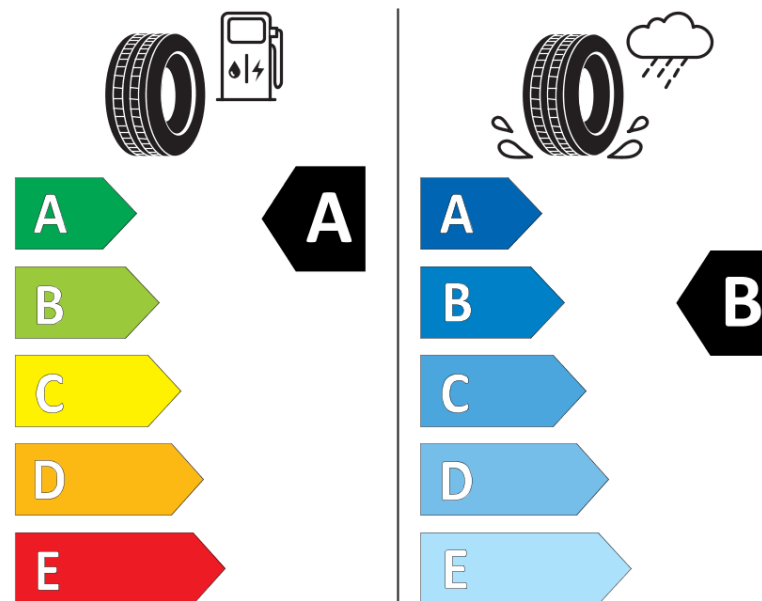

Informacijski list proizvoda

UREDBA (EU) 2020/740

Naziv i zaštitni znak dobavljača	MICHELIN
Komercijalni ili trgovački naziv	CROSSCLIMATE 2 SUV S1
Identifikacijska oznaka	340211
Oznaka dimenzije pneumatika	225/65R17
Indeks nosivosti	106
Indeks brzine	V
Razred učinkovitosti za gorivo	A
Razred držanja ceste na mokrim podlogama	B
Razred vanjske buke kotrljanja	B
Vrijednost vanjske buke kotrljanja	71 dB
Pneumatici za duboki snijeg	Da
Pneumatici za led	Ne
Datum početka proizvodnje	22/21
Datum prestanka proizvodnje	
Oznaka nosivosti	XL
Dodatne informacije	225/65 R17 106V XL TL CROSSCLIMATE 2 SUV S1 MI

MICHELIN

340211

225/65R17 106 V XL

C1

2020/740