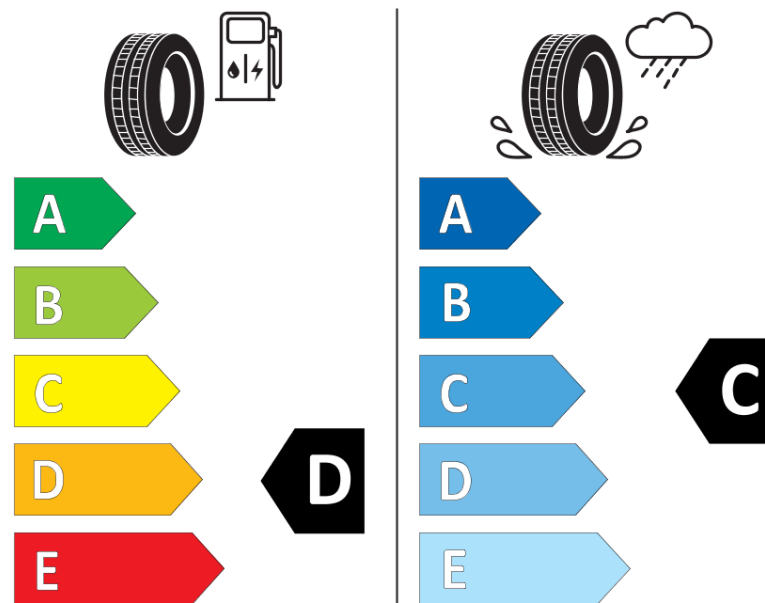

## Informacijski list proizvoda

UREDBA (EU) 2020/740

Naziv i zaštitni znak dobavljača	<b>MICHELIN</b>
Komercijalni ili trgovački naziv	<b>PILOT SPORT 4 S</b>
Identifikacijska oznaka	<b>343084</b>
Oznaka dimenzije pneumatika	<b>245/35ZR19</b>
Indeks nosivosti	<b>89</b>
Indeks brzine	<b>(Y)</b>
Razred učinkovitosti za gorivo	<b>D</b>
Razred držanja ceste na mokrim podlogama	<b>C</b>
Razred vanjske buke kotrljanja	<b>B</b>
Vrijednost vanjske buke kotrljanja	<b>70 dB</b>
Pneumatici za duboki snijeg	<b>Ne</b>
Pneumatici za led	<b>Ne</b>
Datum početka proizvodnje	<b>21/14</b>
Datum prestanka proizvodnje	
Oznaka nosivosti	<b>SL</b>
Dodatne informacije	<b>245/35 ZR19 (89Y) TL PILOT SPORT 4 S ZP MI</b>

# ENERG

**MICHELIN**

343084

245/35ZR19 (89Y)

C1

2020/740