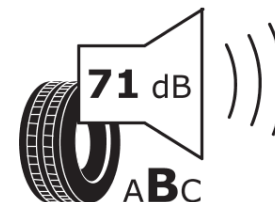

## Informacijski list proizvoda

UREDBA (EU) 2020/740

Naziv i zaštitni znak dobavljača	<b>MICHELIN</b>
Komercijalni ili trgovački naziv	<b>CROSSCLIMATE 2</b>
Identifikacijska oznaka	<b>347166</b>
Oznaka dimenzije pneumatika	<b>255/35R19</b>
Indeks nosivosti	<b>96</b>
Indeks brzine	<b>Y</b>
Razred učinkovitosti za gorivo	<b>C</b>
Razred držanja ceste na mokrim podlogama	<b>B</b>
Razred vanjske buke kotrljanja	<b>B</b>
Vrijednost vanjske buke kotrljanja	<b>71 dB</b>
Pneumatici za duboki snijeg	<b>Da</b>
Pneumatici za led	<b>Ne</b>
Datum početka proizvodnje	<b>42/19</b>
Datum prestanka proizvodnje	
Oznaka nosivosti	<b>XL</b>
Dodatne informacije	<b>255/35 R19 96Y XL TL CROSSCLIMATE 2 MI</b>

# ENERG

**MICHELIN**

347166

255/35R19 96 Y XL

C1

2020/740