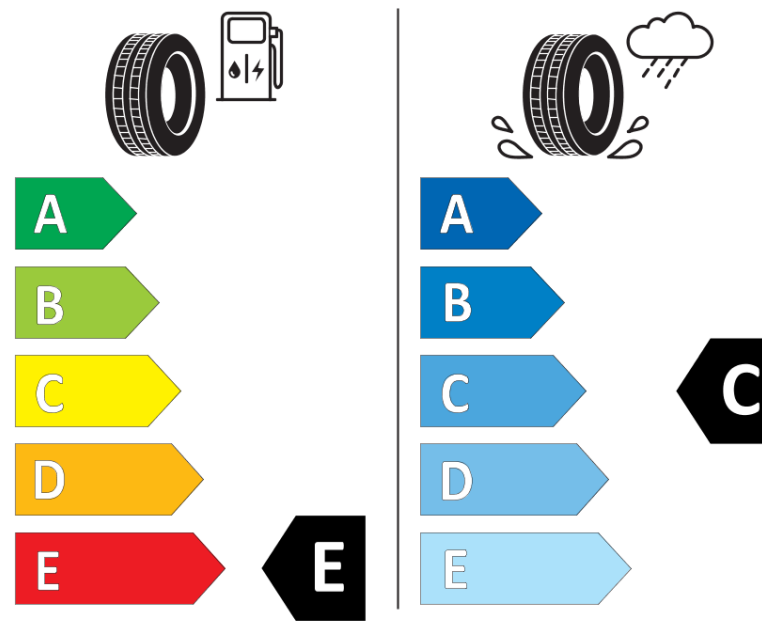

## Informacijski list proizvoda

UREDBA (EU) 2020/740

Naziv i zaštitni znak dobavljača	<b>MICHELIN</b>
Komercijalni ili trgovački naziv	<b>ALPIN A4</b>
Identifikacijska oznaka	<b>359856</b>
Oznaka dimenzije pneumatika	<b>175/65R15</b>
Indeks nosivosti	<b>84</b>
Indeks brzine	<b>T</b>
Razred učinkovitosti za gorivo	<b>E</b>
Razred držanja ceste na mokrim podlogama	<b>C</b>
Razred vanjske buke kotrljanja	<b>B</b>
Vrijednost vanjske buke kotrljanja	<b>70 dB</b>
Pneumatici za duboki snijeg	<b>Da</b>
Pneumatici za led	<b>Ne</b>
Datum početka proizvodnje	<b>09/09</b>
Datum prestanka proizvodnje	
Oznaka nosivosti	<b>SL</b>
Dodatne informacije	<b>175/65 R15 84T TL ALPIN A4 GRNX MI</b>

# ENERG

**MICHELIN**

359856

175/65R15 84 T

C1

2020/740