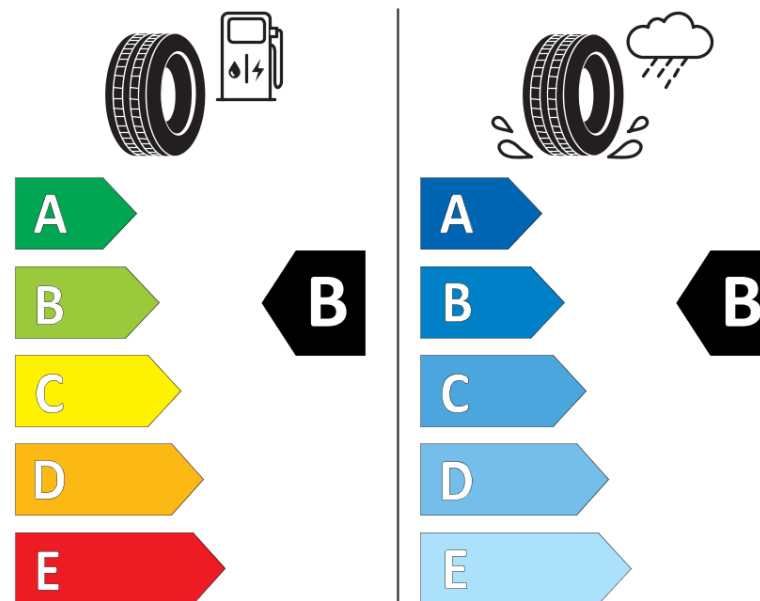

Informacijski list proizvoda

UREDBA (EU) 2020/740

Naziv i zaštitni znak dobavljača	MICHELIN
Komercijalni ili trgovački naziv	CROSSCLIMATE 3
Identifikacijska oznaka	367589
Oznaka dimenzije pneumatika	225/50R18
Indeks nosivosti	99
Indeks brzine	W
Razred učinkovitosti za gorivo	B
Razred držanja ceste na mokrim podlogama	B
Razred vanjske buke kotrljanja	B
Vrijednost vanjske buke kotrljanja	72 dB
Pneumatici za duboki snijeg	Da
Pneumatici za led	Ne
Datum početka proizvodnje	08/25
Datum prestanka proizvodnje	
Oznaka nosivosti	XL
Dodatne informacije	225/50R18 99W XL CROSSCLIMATE 3

ENERG

MICHELIN

367589

225/50R18 99 W XL

C1

2020/740