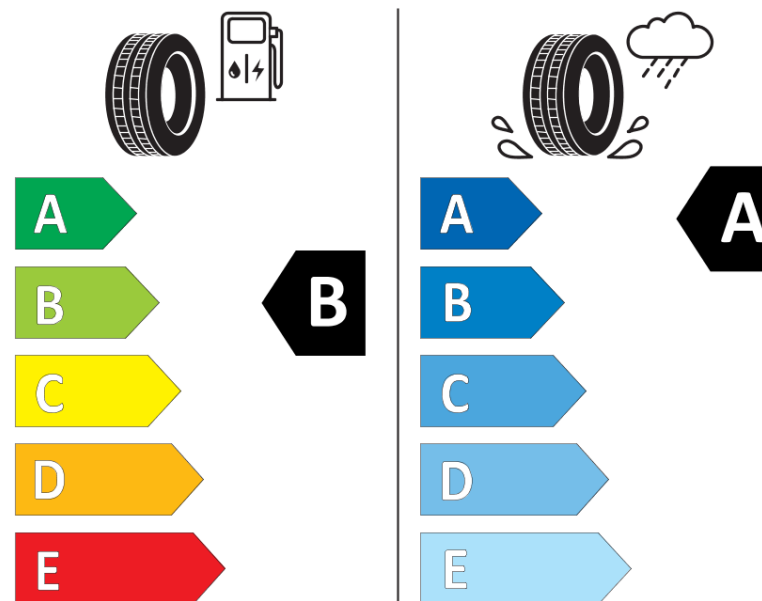

## Informacijski list proizvoda

UREDBA (EU) 2020/740

|  |                                    |
|--|------------------------------------|
| Naziv i zaštitni znak dobavljača         | <b>MICHELIN</b>                    |
| Komercijalni ili trgovački naziv         | <b>PRIMACY 5</b>                   |
| Identifikacijska oznaka                  | <b>388768</b>                      |
| Oznaka dimenzije pneumatika              | <b>225/55R17</b>                   |
| Indeks nosivosti                         | <b>97</b>                          |
| Indeks brzine                            | <b>W</b>                           |
| Razred učinkovitosti za gorivo           | <b>B</b>                           |
| Razred držanja ceste na mokrim podlogama | <b>A</b>                           |
| Razred vanjske buke kotrljanja           | <b>B</b>                           |
| Vrijednost vanjske buke kotrljanja       | <b>70 dB</b>                       |
| Pneumatici za duboki snijeg              | <b>Ne</b>                          |
| Pneumatici za led                        | <b>Ne</b>                          |
| Datum početka proizvodnje                | <b>35/23</b>                       |
| Datum prestanka proizvodnje              |                                    |
| Oznaka nosivosti                         | <b>SL</b>                          |
| Dodatne informacije                      | <b>225/55 R17 97W PRIMACY 5 MI</b> |

# ENERG

**MICHELIN**

388768

225/55R17 97 W

C1

2020/740