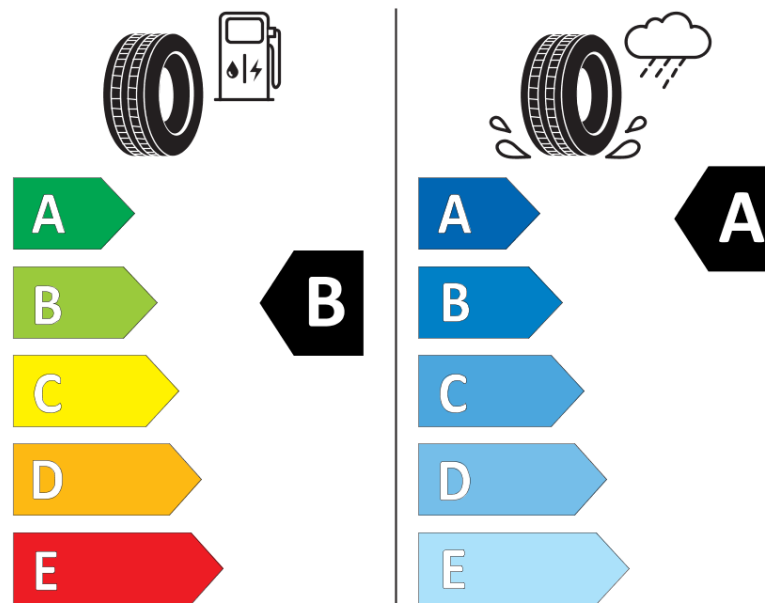

## Informacijski list proizvoda

UREDBA (EU) 2020/740

Naziv i zaštitni znak dobavljača	<b>MICHELIN</b>
Komercijalni ili trgovački naziv	<b>CROSSCLIMATE 3 SPORT</b>
Identifikacijska oznaka	<b>392960</b>
Oznaka dimenzije pneumatika	<b>285/45R21</b>
Indeks nosivosti	<b>113</b>
Indeks brzine	<b>Y</b>
Razred učinkovitosti za gorivo	<b>B</b>
Razred držanja ceste na mokrim podlogama	<b>A</b>
Razred vanjske buke kotrljanja	<b>A</b>
Vrijednost vanjske buke kotrljanja	<b>72 dB</b>
Pneumatici za duboki snijeg	<b>Da</b>
Pneumatici za led	<b>Ne</b>
Datum početka proizvodnje	<b>09/25</b>
Datum prestanka proizvodnje	
Oznaka nosivosti	<b>XL</b>
Dodatne informacije	<b>285/45R21 113Y XL CROSSCLIMATE 3 SPORT</b>

# ENERG

MICHELIN

392960

285/45R21 113 Y XL

C1

2020/740