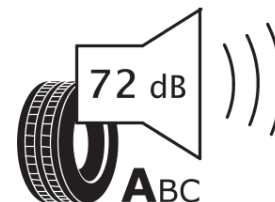

## Informacijski list proizvoda

UREDBA (EU) 2020/740

Naziv i zaštitni znak dobavljača	<b>MICHELIN</b>
Komercijalni ili trgovački naziv	<b>CROSSCLIMATE 3 SPORT</b>
Identifikacijska oznaka	<b>392960</b>
Oznaka dimenzije pneumatika	<b>285/45R21</b>
Indeks nosivosti	<b>113</b>
Indeks brzine	<b>Y</b>
Razred učinkovitosti za gorivo	<b>B</b>
Razred držanja ceste na mokrim podlogama	<b>A</b>
Razred vanjske buke kotrljanja	<b>A</b>
Vrijednost vanjske buke kotrljanja	<b>72 dB</b>
Pneumatici za duboki snijeg	<b>Da</b>
Pneumatici za led	<b>Ne</b>
Datum početka proizvodnje	<b>09/25</b>
Datum prestanka proizvodnje	
Oznaka nosivosti	<b>XL</b>
Dodatne informacije	<b>285/45R21 113Y XL CROSSCLIMATE 3 SPORT</b>

# ENERG

MICHELIN

392960

285/45R21 113 Y XL

C1

2020/740