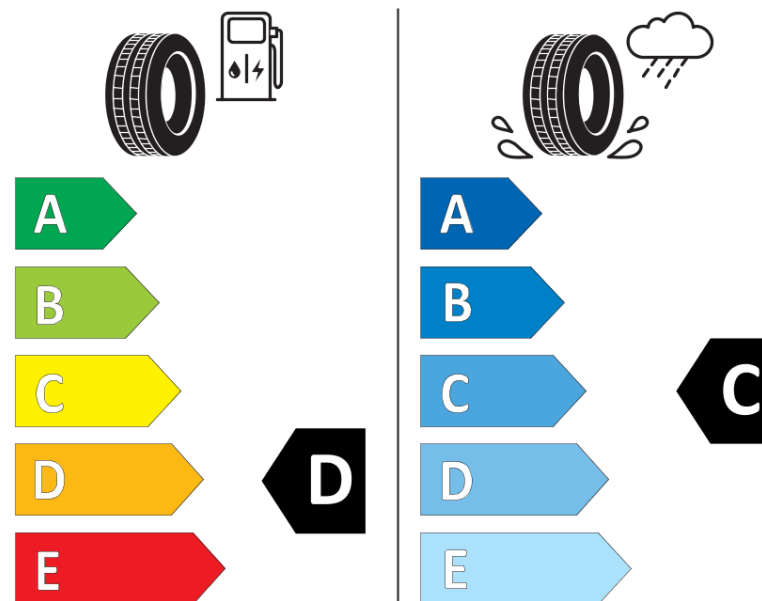

Informacijski list proizvoda

UREDBA (EU) 2020/740

Naziv i zaštitni znak dobavljača	MICHELIN
Komercijalni ili trgovački naziv	PILOT ALPIN PA4 NO
Identifikacijska oznaka	393060
Oznaka dimenzije pneumatika	235/35R20
Indeks nosivosti	92
Indeks brzine	V
Razred učinkovitosti za gorivo	D
Razred držanja ceste na mokrim podlogama	C
Razred vanjske buke kotrljanja	B
Vrijednost vanjske buke kotrljanja	70 dB
Pneumatici za duboki snijeg	Da
Pneumatici za led	Ne
Datum početka proizvodnje	40/14
Datum prestanka proizvodnje	
Oznaka nosivosti	XL
Dodatne informacije	235/35 R20 92V EXTRALOAD TL PILOT ALPIN PA4 NO GRNX MI

MICHELIN

393060

235/35R20 92 V

C1

2020/740