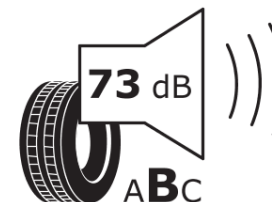

ENERG

MICHELIN

399680

285/40ZR18 (105Y) XL

C1