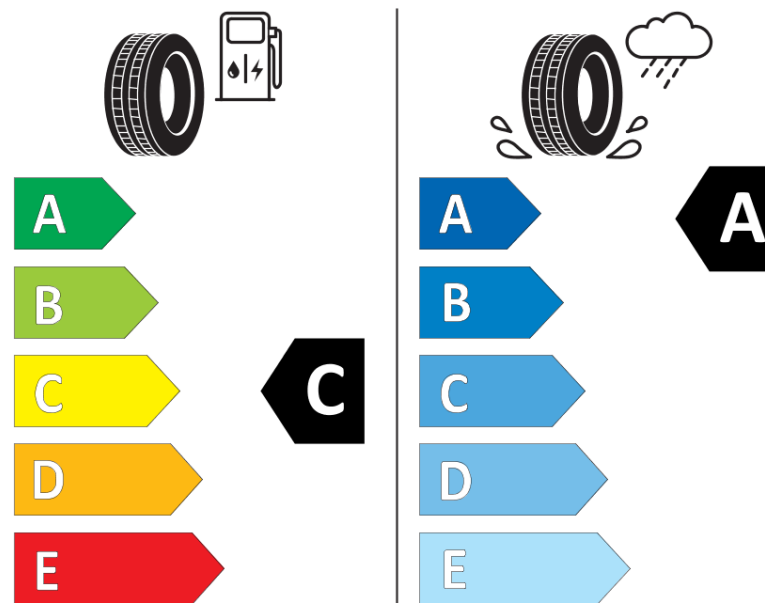

## Informacijski list proizvoda

UREDBA (EU) 2020/740

Naziv i zaštitni znak dobavljača	<b>MICHELIN</b>
Komercijalni ili trgovački naziv	<b>PILOT SPORT 4 S</b>
Identifikacijska oznaka	<b>399680</b>
Oznaka dimenzije pneumatika	<b>285/40ZR18</b>
Indeks nosivosti	<b>105</b>
Indeks brzine	<b>(Y)</b>
Razred učinkovitosti za gorivo	<b>C</b>
Razred držanja ceste na mokrim podlogama	<b>A</b>
Razred vanjske buke kotrljanja	<b>B</b>
Vrijednost vanjske buke kotrljanja	<b>73 dB</b>
Pneumatici za duboki snijeg	<b>Ne</b>
Pneumatici za led	<b>Ne</b>
Datum početka proizvodnje	<b>20/19</b>
Datum prestanka proizvodnje	
Oznaka nosivosti	<b>XL</b>
Dodatne informacije	<b>285/40 ZR18 (105Y) XL TL PILOT SPORT 4 S MI</b>

# ENERG

**MICHELIN**

399680

285/40ZR18 (105Y) XL

C1

2020/740