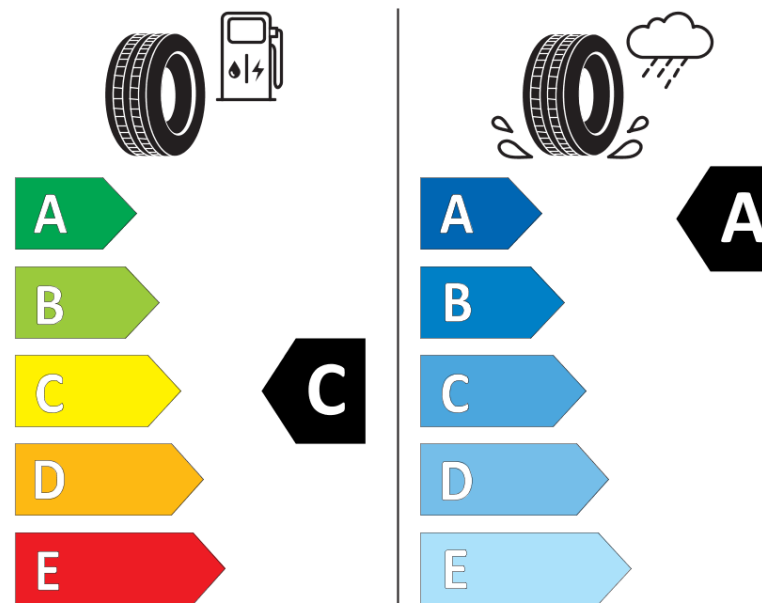

Informacijski list proizvoda

UREDBA (EU) 2020/740

Naziv i zaštitni znak dobavljača	MICHELIN
Komercijalni ili trgovački naziv	CROSSCLIMATE CAMPING
Identifikacijska oznaka	400788
Oznaka dimenzije pneumatika	225/65R16CP
Indeks nosivosti	112
Indeks nosivosti (za dvostruke kotače)	110

Indeks nosivosti (dodatni za jednostruke kotače)

Indeks nosivosti (dodatni za dvostruke kotače)

Indeks brzine (dodatni)

ENERG

MICHELIN

400788

225/65R16CP 112/110 R

C2