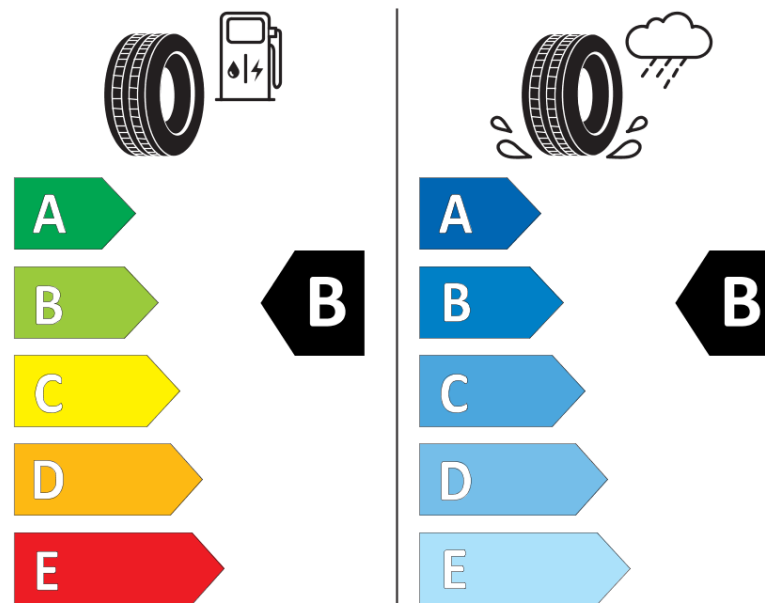

Informacijski list proizvoda

UREDBA (EU) 2020/740

Naziv i zaštitni znak dobavljača	MICHELIN
Komercijalni ili trgovački naziv	CROSSCLIMATE SUV MO
Identifikacijska oznaka	400882
Oznaka dimenzije pneumatika	235/60R18
Indeks nosivosti	107
Indeks brzine	V
Razred učinkovitosti za gorivo	B
Razred držanja ceste na mokrim podlogama	B
Razred vanjske buke kotrljanja	A
Vrijednost vanjske buke kotrljanja	69 dB
Pneumatici za duboki snijeg	Da
Pneumatici za led	Ne
Datum početka proizvodnje	19/16
Datum prestanka proizvodnje	
Oznaka nosivosti	XL
Dodatne informacije	235/60 R18 107V XL TL CROSSCLIMATE SUV MO MI

ENERG

MICHELIN

400882

235/60R18 107 V

C1

2020/740