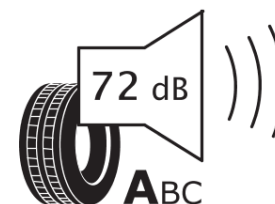

## Informacijski list proizvoda

UREDBA (EU) 2020/740

Naziv i zaštitni znak dobavljača	<b>MICHELIN</b>
Komercijalni ili trgovački naziv	<b>CROSSCLIMATE 3 SPORT</b>
Identifikacijska oznaka	<b>407828</b>
Oznaka dimenzije pneumatika	<b>285/45R20</b>
Indeks nosivosti	<b>112</b>
Indeks brzine	<b>Y</b>
Razred učinkovitosti za gorivo	<b>B</b>
Razred držanja ceste na mokrim podlogama	<b>A</b>
Razred vanjske buke kotrljanja	<b>A</b>
Vrijednost vanjske buke kotrljanja	<b>72 dB</b>
Pneumatici za duboki snijeg	<b>Da</b>
Pneumatici za led	<b>Ne</b>
Datum početka proizvodnje	<b>47/23</b>
Datum prestanka proizvodnje	
Oznaka nosivosti	<b>XL</b>
Dodatne informacije	<b>285/45 R20 112Y XL TL CROSSCLIMATE 3 SPORT MI</b>

# ENERG

MICHELIN

407828

285/45R20 112 Y XL

C1

2020/740