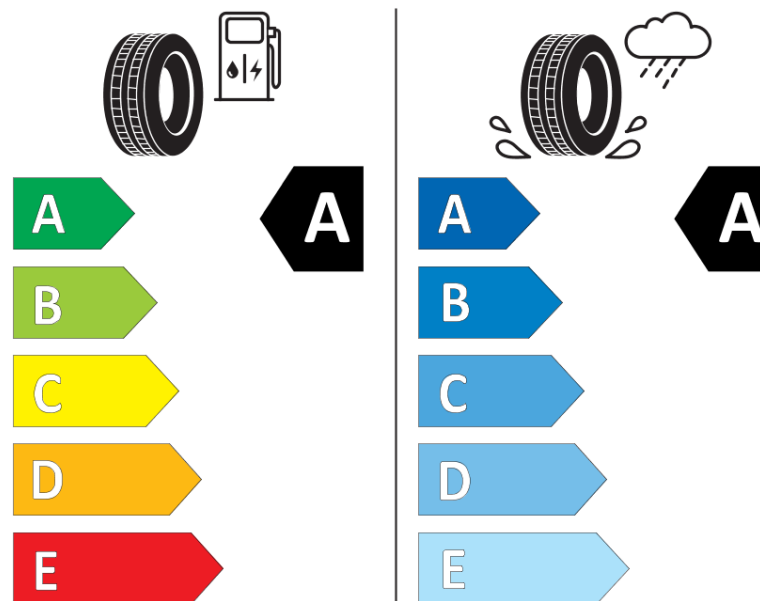

## Informacijski list proizvoda

UREDBA (EU) 2020/740

Naziv i zaštitni znak dobavljača	<b>MICHELIN</b>
Komercijalni ili trgovački naziv	<b>PRIMACY 5 ENERGY</b>
Identifikacijska oznaka	<b>410678</b>
Oznaka dimenzije pneumatika	<b>205/60R16</b>
Indeks nosivosti	<b>96</b>
Indeks brzine	<b>V</b>
Razred učinkovitosti za gorivo	<b>A</b>
Razred držanja ceste na mokrim podlogama	<b>A</b>
Razred vanjske buke kotrljanja	<b>A</b>
Vrijednost vanjske buke kotrljanja	<b>69 dB</b>
Pneumatici za duboki snijeg	<b>Ne</b>
Pneumatici za led	<b>Ne</b>
Datum početka proizvodnje	<b>35/24</b>
Datum prestanka proizvodnje	
Oznaka nosivosti	<b>XL</b>
Dodatne informacije	<b>205/60R16 96V XL PRIMACY 5 ENERGY MI</b>

# ENERGY

**MICHELIN**

410678

205/60R16 96 V XL

C1

2020/740