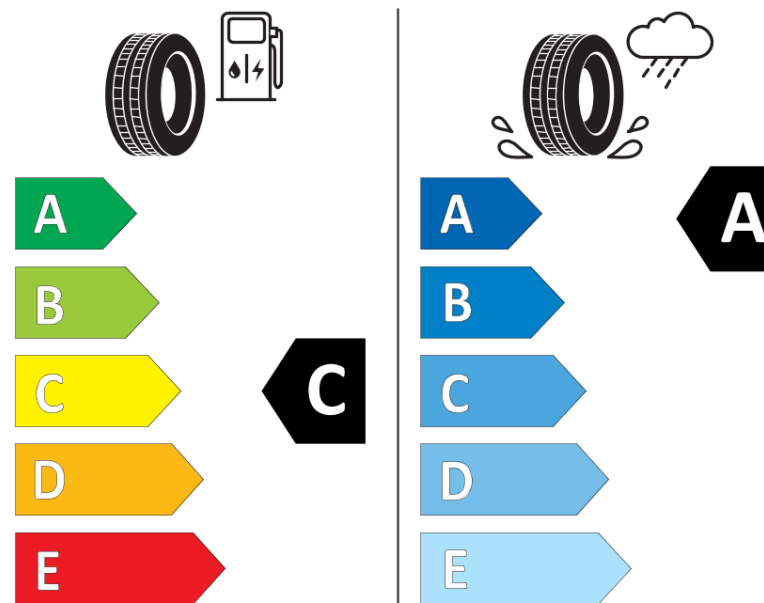

Informacijski list proizvoda

UREDBA (EU) 2020/740

| | |
|--|----------------------------|
| Naziv i zaštitni znak dobavljača | MICHELIN |
| Komercijalni ili trgovački naziv | AGILIS CROSSCLIMATE |
| Identifikacijska oznaka | 411190 |
| Oznaka dimenzije pneumatika | 225/55R17C |
| Indeks nosivosti | 109 |
| Indeks nosivosti (za dvostruke kotače) | 107 |

| | |
|--|---|
| Indeks brzine | T |
| Razred učinkovitosti za gorivo | C |
| Razred držanja ceste na mokrim podlogama | A |
| Razred vanjske buke kotrljanja | B |
| Vrijednost vanjske buke kotrljanja | 73 dB |
| Pneumatici za duboki snijeg | Da |
| Datum početka proizvodnje | 51/17 |
| Datum prestanka proizvodnje | |
| Dodatne informacije | 225/55 R 17C 109/107T AGILIS CROSSCLIMATE MI |

Indeks nosivosti (dodatni za jednostruke kotače)

Indeks nosivosti (dodatni za dvostruke kotače)

Indeks brzine (dodatni)

MICHELIN

411190

225/55R17C 109/107 T

C2

2020/740