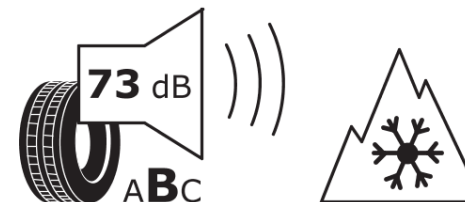

MICHELIN

411190

225/55R17C 109/107 T

C2