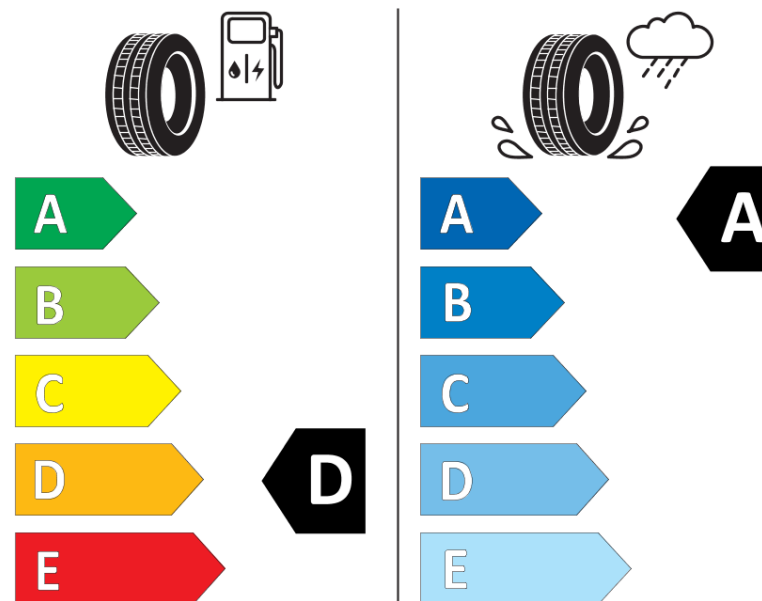

## Informacijski list proizvoda

UREDBA (EU) 2020/740

Naziv i zaštitni znak dobavljača	<b>MICHELIN</b>
Komercijalni ili trgovački naziv	<b>AGILIS CROSSCLIMATE</b>
Identifikacijska oznaka	<b>416361</b>
Oznaka dimenzije pneumatika	<b>195/60R16C</b>
Indeks nosivosti	<b>99</b>
Indeks nosivosti (za dvostruke kotače)	<b>97</b>

Indeks nosivosti (dodatni za jednostruke kotače)

Indeks nosivosti (dodatni za dvostruke kotače)

Indeks brzine (dodatni)

# ENERG

**MICHELIN**

416361

195/60R16C 99/97 H

C2

2020/740