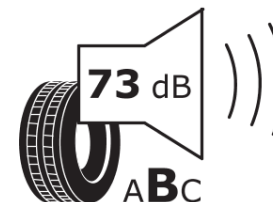

## Informacijski list proizvoda

UREDBA (EU) 2020/740

Naziv i zaštitni znak dobavljača	<b>MICHELIN</b>
Komercijalni ili trgovački naziv	<b>AGILIS CROSSCLIMATE</b>
Identifikacijska oznaka	<b>416361</b>
Oznaka dimenzije pneumatika	<b>195/60R16C</b>
Indeks nosivosti	<b>99</b>
Indeks nosivosti (za dvostruke kotače)	<b>97</b>

# ENERG

**MICHELIN**

416361

195/60R16C 99/97 H

C2

2020/740