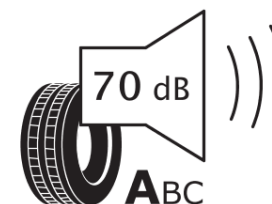

# ENERG

MICHELIN

433061

265/50R20 111 V XL

C1

2020/740