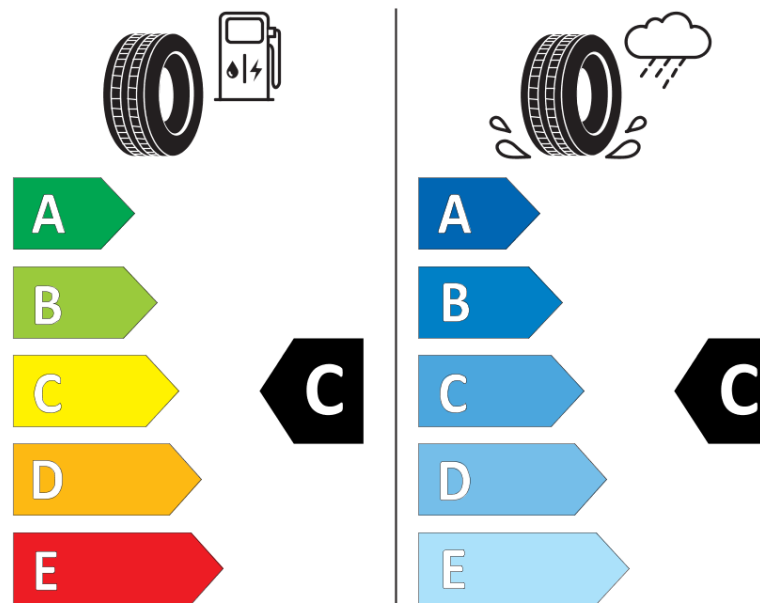

Informacijski list proizvoda

UREDBA (EU) 2020/740

Naziv i zaštitni znak dobavljača	MICHELIN
Komercijalni ili trgovački naziv	LATITUDE CROSS
Identifikacijska oznaka	437454
Oznaka dimenzije pneumatika	245/70R17
Indeks nosivosti	114
Indeks brzine	T
Razred učinkovitosti za gorivo	C
Razred držanja ceste na mokrim podlogama	C
Razred vanjske buke kotrljanja	B
Vrijednost vanjske buke kotrljanja	72 dB
Pneumatici za duboki snijeg	Ne
Pneumatici za led	Ne
Datum početka proizvodnje	46/12
Datum prestanka proizvodnje	
Oznaka nosivosti	XL
Dodatne informacije	245/70 R17 114T EXTRA LOAD TL LATITUDE CROSS MI

ENERG

MICHELIN

437454

245/70R17 114 T

C1