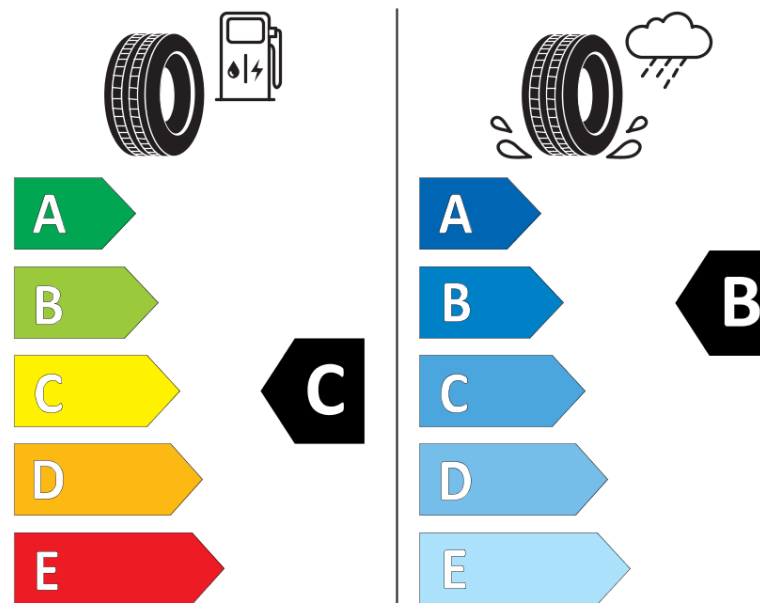

Informacijski list proizvoda

UREDBA (EU) 2020/740

Naziv i zaštitni znak dobavljača	MICHELIN
Komercijalni ili trgovački naziv	CROSSCLIMATE SUV
Identifikacijska oznaka	439723
Oznaka dimenzije pneumatika	225/45R19
Indeks nosivosti	96
Indeks brzine	W
Razred učinkovitosti za gorivo	C
Razred držanja ceste na mokrim podlogama	B
Razred vanjske buke kotrljanja	A
Vrijednost vanjske buke kotrljanja	69 dB
Pneumatici za duboki snijeg	Da
Pneumatici za led	Ne
Datum početka proizvodnje	41/17
Datum prestanka proizvodnje	
Oznaka nosivosti	XL
Dodatne informacije	225/45 R19 96W XL TL CROSSCLIMATE SUV MI

ENERG

MICHELIN

439723

225/45R19 96 W

C1

2020/740