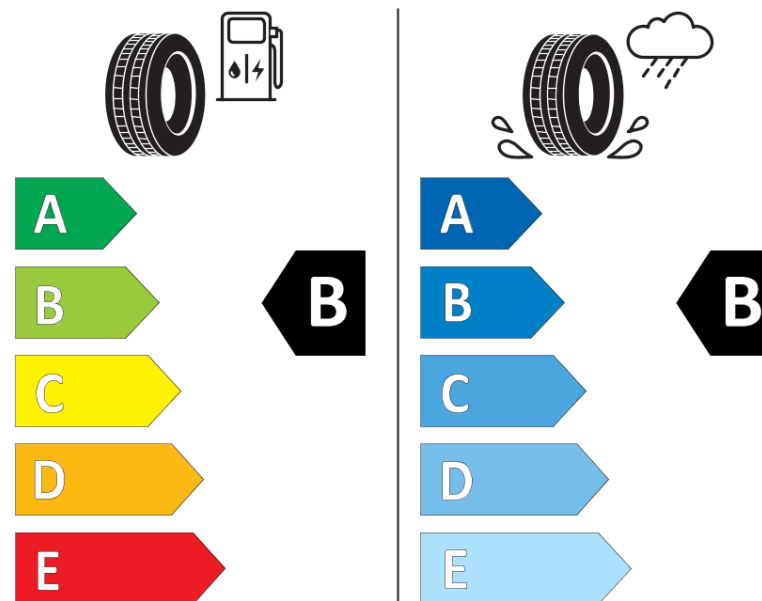

Informacijski list proizvoda

UREDBA (EU) 2020/740

Naziv i zaštitni znak dobavljača	MICHELIN
Komercijalni ili trgovački naziv	PILOT SPORT EV GOE
Identifikacijska oznaka	442209
Oznaka dimenzije pneumatika	265/45R20
Indeks nosivosti	108
Indeks brzine	W
Razred učinkovitosti za gorivo	B
Razred držanja ceste na mokrim podlogama	B
Razred vanjske buke kotrljanja	B
Vrijednost vanjske buke kotrljanja	72 dB
Pneumatici za duboki snijeg	Ne
Pneumatici za led	Ne
Datum početka proizvodnje	50/21
Datum prestanka proizvodnje	
Oznaka nosivosti	XL
Dodatne informacije	265/45 R20 108W XL PILOT SPORT EV GOE MI

ENERG

MICHELIN

442209

265/45R20 108 W XL

C1

2020/740