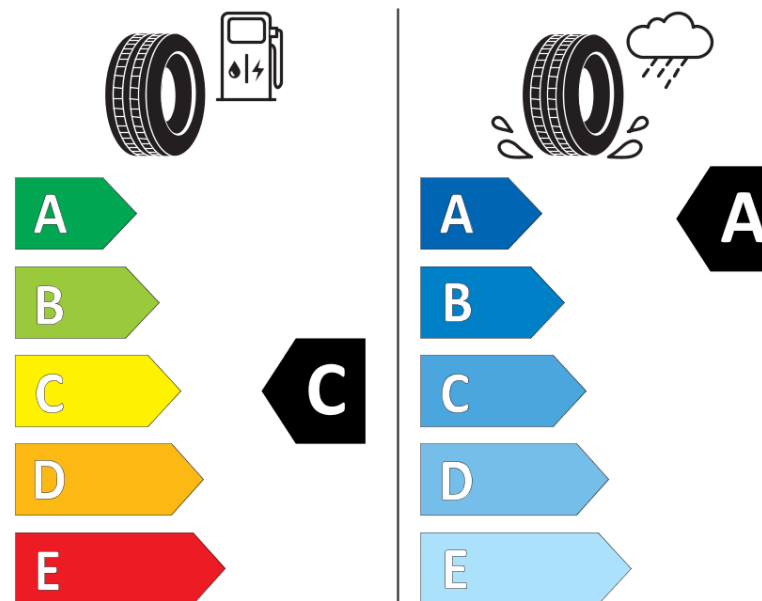

## Informacijski list proizvoda

UREDBA (EU) 2020/740

Naziv i zaštitni znak dobavljača	<b>MICHELIN</b>
Komercijalni ili trgovački naziv	<b>AGILIS CROSSCLIMATE</b>
Identifikacijska oznaka	<b>459665</b>
Oznaka dimenzije pneumatika	<b>195/65R16C</b>
Indeks nosivosti	<b>104</b>
Indeks nosivosti (za dvostruke kotače)	<b>102</b>

Dodatne informacije **195/65 R 16C 104/102R(100H) AGILIS CROSSCLIMATE MI**

Indeks nosivosti (dodatni za jednostruke kotače) **100**

Indeks nosivosti (dodatni za dvostruke kotače)

Indeks brzine (dodatni) **H**

# ENERG

**MICHELIN**

459665

195/65R16C 104/102 R

C2

2020/740