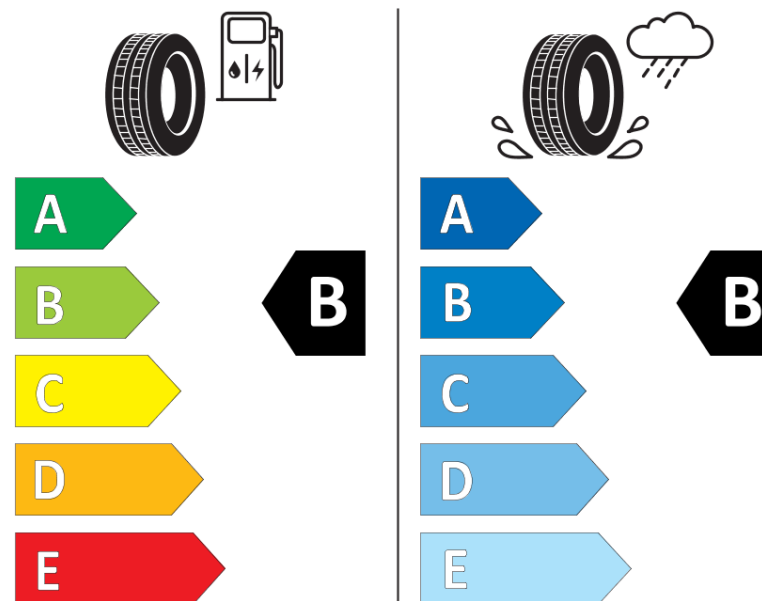

Informacijski list proizvoda

UREDBA (EU) 2020/740

Naziv i zaštitni znak dobavljača	MICHELIN
Komercijalni ili trgovački naziv	CROSSCLIMATE 2 SUV
Identifikacijska oznaka	465557
Oznaka dimenzije pneumatika	235/55R19
Indeks nosivosti	101
Indeks brzine	V
Razred učinkovitosti za gorivo	B
Razred držanja ceste na mokrim podlogama	B
Razred vanjske buke kotrljanja	B
Vrijednost vanjske buke kotrljanja	71 dB
Pneumatici za duboki snijeg	Da
Pneumatici za led	Ne
Datum početka proizvodnje	51/20
Datum prestanka proizvodnje	
Oznaka nosivosti	SL
Dodatne informacije	235/55 R19 101V TL CROSSCLIMATE 2 SUV MI

MICHELIN

465557

235/55R19 101 V

C1

2020/740