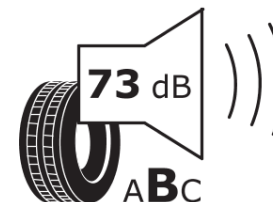

Informacijski list proizvoda

UREDBA (EU) 2020/740

| | |
|--|----------------------------|
| Naziv i zaštitni znak dobavljača | MICHELIN |
| Komercijalni ili trgovački naziv | AGILIS CROSSCLIMATE |
| Identifikacijska oznaka | 466346 |
| Oznaka dimenzije pneumatika | 225/70R15C |
| Indeks nosivosti | 112 |
| Indeks nosivosti (za dvostruke kotače) | 110 |

Indeks nosivosti (dodatni za jednostruke kotače)

Indeks nosivosti (dodatni za dvostruke kotače)

Indeks brzine (dodatni)

ENERG

MICHELIN

466346

225/70R15C 112/110 S

C2