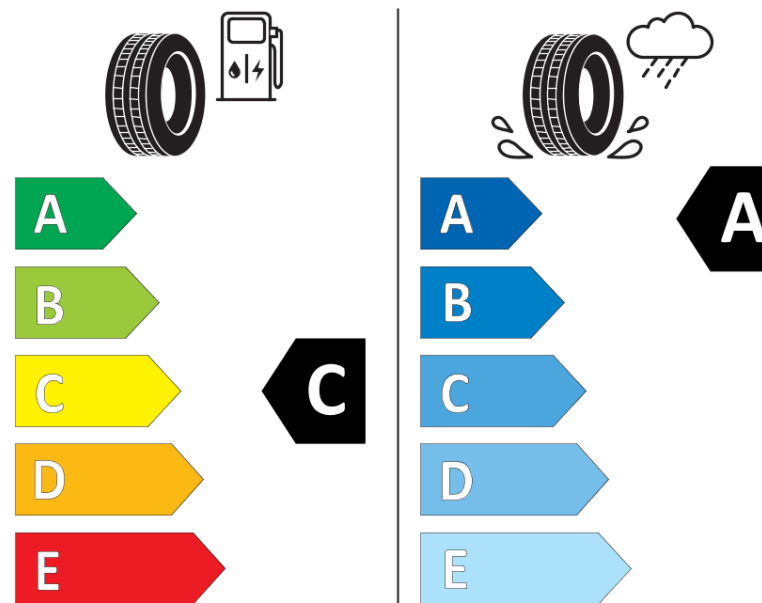

Informacijski list proizvoda

UREDBA (EU) 2020/740

| | |
|--|----------------------------|
| Naziv i zaštitni znak dobavljača | MICHELIN |
| Komercijalni ili trgovački naziv | AGILIS CROSSCLIMATE |
| Identifikacijska oznaka | 466346 |
| Oznaka dimenzije pneumatika | 225/70R15C |
| Indeks nosivosti | 112 |
| Indeks nosivosti (za dvostruke kotače) | 110 |

| | |
|--|--|
| Indeks brzine | S |
| Razred učinkovitosti za gorivo | C |
| Razred držanja ceste na mokrim podlogama | A |
| Razred vanjske buke kotrljanja | B |
| Vrijednost vanjske buke kotrljanja | 73 dB |
| Pneumatici za duboki snijeg | Da |
| Datum početka proizvodnje | 44/16 |
| Datum prestanka proizvodnje | |
| Dodatne informacije | 225/70 R15C 112/110S AGILIS CROSSCLIMATE MI |

Indeks nosivosti (dodatni za jednostruke kotače)

Indeks nosivosti (dodatni za dvostruke kotače)

Indeks brzine (dodatni)

ENERG

MICHELIN

466346

225/70R15C 112/110 S

C2