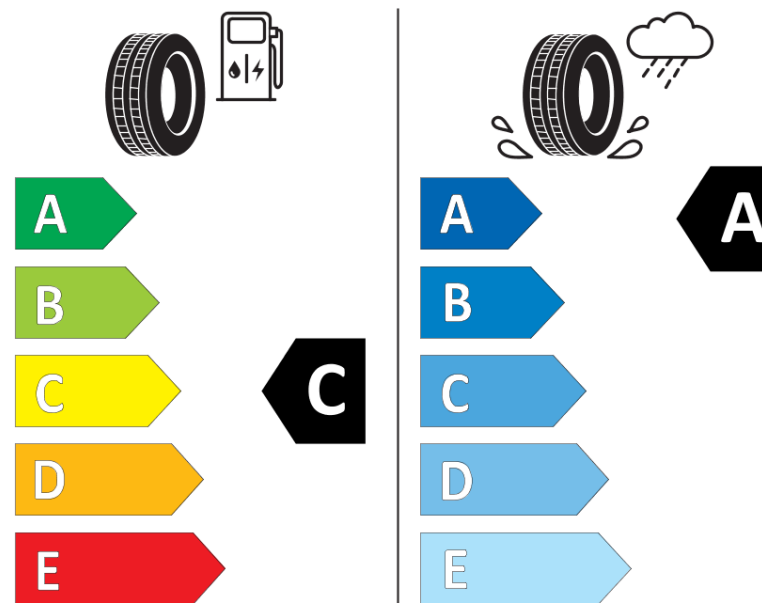

Informacijski list proizvoda

UREDBA (EU) 2020/740

Naziv i zaštitni znak dobavljača	MICHELIN
Komercijalni ili trgovački naziv	PILOT SPORT 4 SUV
Identifikacijska oznaka	477308
Oznaka dimenzije pneumatika	285/40R21
Indeks nosivosti	109
Indeks brzine	Y
Razred učinkovitosti za gorivo	C
Razred držanja ceste na mokrim podlogama	A
Razred vanjske buke kotrljanja	B
Vrijednost vanjske buke kotrljanja	74 dB
Pneumatici za duboki snijeg	Ne
Pneumatici za led	Ne
Datum početka proizvodnje	46/17
Datum prestanka proizvodnje	
Oznaka nosivosti	XL
Dodatne informacije	285/40 R21 109Y XL TL PILOT SPORT 4 SUV MI

ENERG

MICHELIN

477308

285/40R21 109 Y

C1