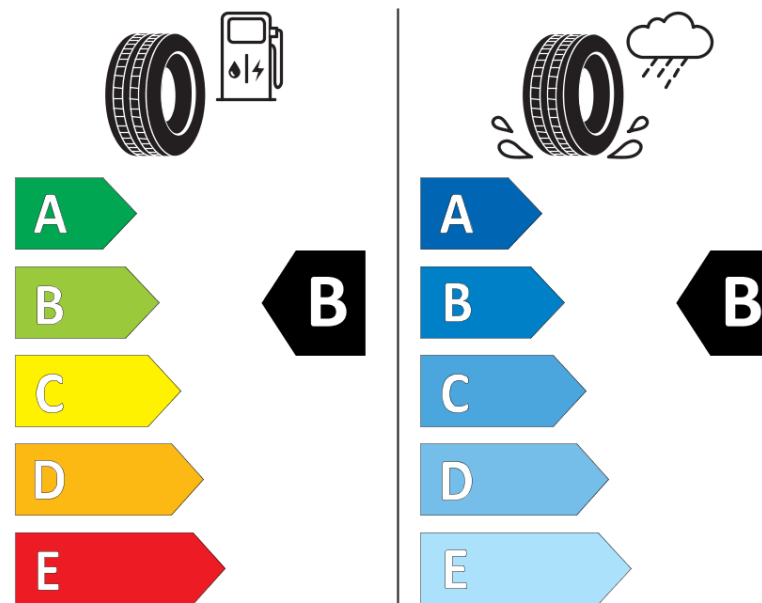

## Informacijski list proizvoda

UREDBA (EU) 2020/740

Naziv i zaštitni znak dobavljača	<b>MICHELIN</b>
Komercijalni ili trgovački naziv	<b>PILOT SPORT A/S 4 ACOUSTIC LR</b>
Identifikacijska oznaka	<b>479037</b>
Oznaka dimenzije pneumatika	<b>285/40R23</b>
Indeks nosivosti	<b>111</b>
Indeks brzine	<b>Y</b>
Razred učinkovitosti za gorivo	<b>B</b>
Razred držanja ceste na mokrim podlogama	<b>B</b>
Razred vanjske buke kotrljanja	<b>B</b>
Vrijednost vanjske buke kotrljanja	<b>73 dB</b>
Pneumatici za duboki snijeg	<b>Ne</b>
Pneumatici za led	<b>Ne</b>
Datum početka proizvodnje	<b>37/22</b>
Datum prestanka proizvodnje	
Oznaka nosivosti	<b>XL</b>
Dodatne informacije	<b>285/40R23 111Y XLTL PILOT SPORT A/S 4 ACOUSTIC LR MI</b>

# ENERG

**MICHELIN**

479037

285/40R23 111 Y XL

C1

2020/740