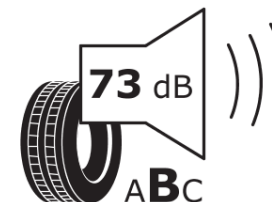

## Informacijski list proizvoda

UREDBA (EU) 2020/740

Naziv i zaštitni znak dobavljača	<b>MICHELIN</b>
Komercijalni ili trgovački naziv	<b>PILOT SPORT A/S 4 ACOUSTIC LR</b>
Identifikacijska oznaka	<b>479037</b>
Oznaka dimenzije pneumatika	<b>285/40R23</b>
Indeks nosivosti	<b>111</b>
Indeks brzine	<b>Y</b>
Razred učinkovitosti za gorivo	<b>B</b>
Razred držanja ceste na mokrim podlogama	<b>B</b>
Razred vanjske buke kotrljanja	<b>B</b>
Vrijednost vanjske buke kotrljanja	<b>73 dB</b>
Pneumatici za duboki snijeg	<b>Ne</b>
Pneumatici za led	<b>Ne</b>
Datum početka proizvodnje	<b>37/22</b>
Datum prestanka proizvodnje	
Oznaka nosivosti	<b>XL</b>
Dodatne informacije	<b>285/40R23 111Y XLTL PILOT SPORT A/S 4 ACOUSTIC LR MI</b>

# ENERG

**MICHELIN**

479037

285/40R23 111 Y XL

C1

2020/740