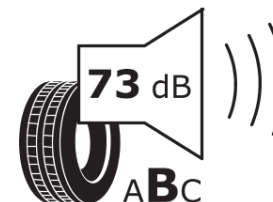

ENERG

MICHELIN

485409

195/70R15C 104/102 T

C2