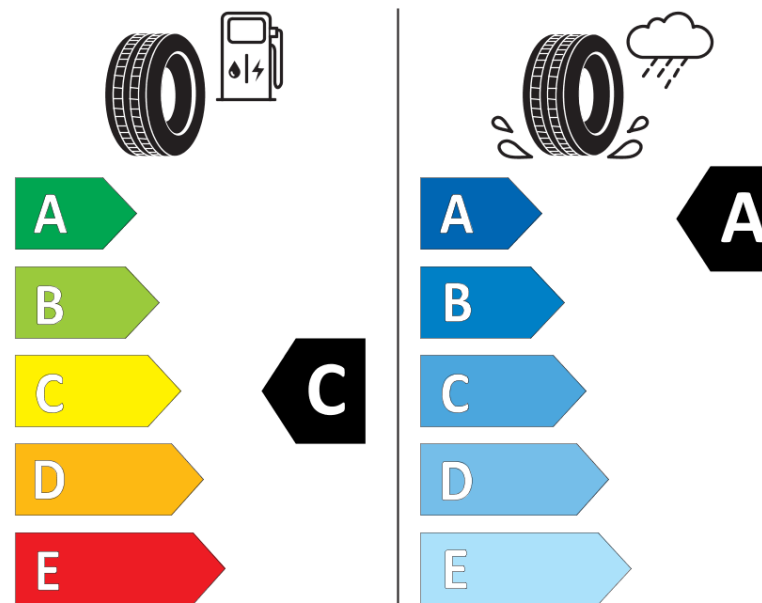

## Informacijski list proizvoda

UREDBA (EU) 2020/740

Naziv i zaštitni znak dobavljača	<b>MICHELIN</b>
Komercijalni ili trgovački naziv	<b>AGILIS CROSSCLIMATE</b>
Identifikacijska oznaka	<b>485409</b>
Oznaka dimenzije pneumatika	<b>195/70R15C</b>
Indeks nosivosti	<b>104</b>
Indeks nosivosti (za dvostruke kotače)	<b>102</b>

Indeks nosivosti (dodatni za dvostruke kotače)

Indeks brzine (dodatni) **T**

# ENERG

**MICHELIN**

485409

195/70R15C 104/102 T

C2

2020/740