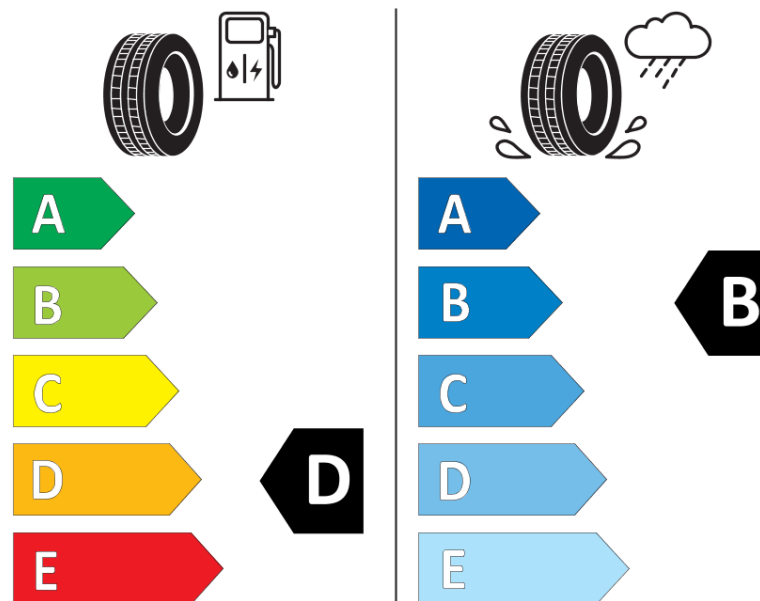

## Informacijski list proizvoda

UREDBA (EU) 2020/740

Naziv i zaštitni znak dobavljača	<b>MICHELIN</b>
Komercijalni ili trgovački naziv	<b>PILOT SUPER SPORT *</b>
Identifikacijska oznaka	<b>495456</b>
Oznaka dimenzije pneumatika	<b>255/35ZR19</b>
Indeks nosivosti	<b>96</b>
Indeks brzine	<b>(Y)</b>
Razred učinkovitosti za gorivo	<b>D</b>
Razred držanja ceste na mokrim podlogama	<b>B</b>
Razred vanjske buke kotrljanja	<b>B</b>
Vrijednost vanjske buke kotrljanja	<b>72 dB</b>
Pneumatici za duboki snijeg	<b>Ne</b>
Pneumatici za led	<b>Ne</b>
Datum početka proizvodnje	<b>29/15</b>
Datum prestanka proizvodnje	
Oznaka nosivosti	<b>XL</b>
Dodatne informacije	<b>255/35 ZR19 (96Y) EXTRA LOAD TL PILOT SUPER SPORT * MI</b>

# ENERG

**MICHELIN**

495456

255/35ZR19 (96Y) XL

C1

2020/740